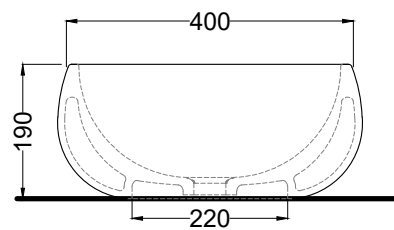

Le Acque di Cielo

- Oltremare
- Smeraldo
- Alga
- Corallo
- Ninfea
- Anemone

DoP No. 14688.01

Ottobre 2020

TOP

SIDE

SECTION

foro consigliato/
recommended hole

proiezione della base/
base projection

ATTENZIONE: Superfici, pesi e misure riportate possono presentare leggere differenze rispetto ai pezzi reali, in considerazione e accordo delle caratteristiche di tolleranza intrinseche del materiale ceramico e del suo processo produttivo. L'azienda si riserva di cambiare schede tecniche e caratteristiche di funzionamento degli articoli in ogni momento e senza necessità di preavviso.