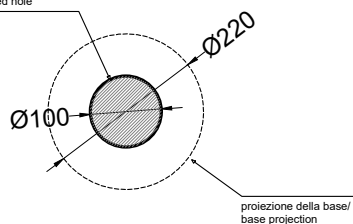

Le Acque di Cielo

- Oltremare
- Smeraldo
- Alga
- Corallo
- Ninfea
- Anemone

DoP No. 14688.01

Ottobre 2020

TOP

SIDE

SECTION

foro consigliato/
recommended hole

proiezione della base/
base projection

ATTENZIONE: Superfici, pesi e misure riportate possono presentare leggere differenze rispetto ai pezzi reali, in considerazione e accordo delle caratteristiche di tolleranza intrinseche del materiale ceramico e del suo processo produttivo. L'azienda si riserva di cambiare schede tecniche e caratteristiche di funzionamento degli articoli in ogni momento e senza necessità di preavviso.