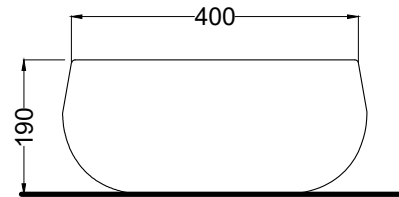

Le Acque di Cielo

- Oltremare
- Smeraldo
- Alga
- Corallo
- Ninfea
- Anemone

DoP No. 14688.01

Ottobre 2020

TOP

SIDE

SECTION

foro consigliato/
recommended hole

proiezione della base/
base projection

ATTENZIONE: Superfici, pesi e misure riportate possono presentare leggere differenze rispetto ai pezzi reali, in considerazione e accordo delle caratteristiche di tolleranza intrinseche del materiale ceramico e del suo processo produttivo. L'azienda si riserva di cambiare schede tecniche e caratteristiche di funzionamento degli articoli in ogni momento e senza necessità di preavviso.