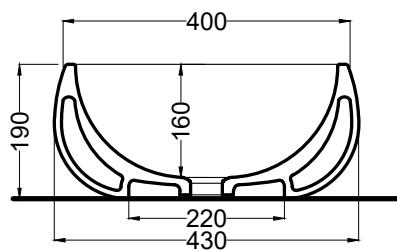

Le Acque di Cielo

- Oltremare
- Smeraldo
- Alga
- Corallo
- Ninfea
- Anemone

DoP No. 14688.01

Ottobre 2020

TOP

SIDE

SECTION

foro consigliato/
recommended hole

proiezione della base/
base projection

ATTENZIONE: Superfici, pesi e misure riportate possono presentare leggere differenze rispetto ai pezzi reali, in considerazione e accordo delle caratteristiche di tolleranza intrinseche del materiale ceramico e del suo processo produttivo. L'azienda si riserva di cambiare schede tecniche e caratteristiche di funzionamento degli articoli in ogni momento e senza necessità di preavviso.