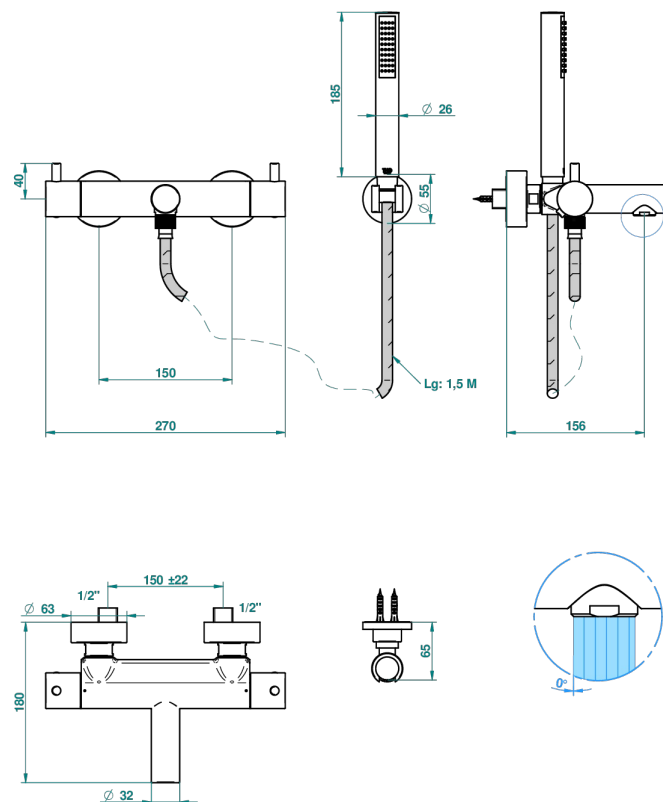

NANO С РУКОЯТКАМИ

G5B-6529C

THG
PARIS

Смеситель термостатический для душа настенного монтажа с ручным душем и шлангом

49776

18/06/2013

ХАРАКТЕРИСТИКИ

- Nano с ручьятками
- Смеситель термостатический для душа настенного монтажа с ручным душем и шлангом