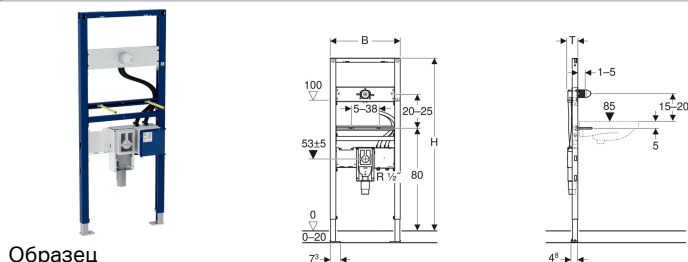

Инсталляция Geberit Duofix для раковины, 130 см, электронный встраиваемый в стену смеситель с функциональным блоком для скрытого монтажа, с внутрискристенным сифоном

Цели применения

- Для гипсокартонных стен
- Для встраивания в пристенки по высоте рамы или по высоте помещения
- Для встраивания в фальшстены по высоте помещения
- Для встраивания в перегородку систем Geberit Duofix по высоте рамы или помещения
- Подходит для лиц с ограниченными возможностями
- Для монтажа умывальников
- Для смесителей для раковины Geberit Piave и Brenta, настенный монтаж, для функционального блока для скрытого монтажа
- Для напольных покрытий толщиной 0–20 см

Характеристики

- Самонесущая рама с порошковой окраской
- Рама с отверстиями \varnothing 9 мм для крепления в деревянном каркасе
- Стойка оцинкованная
- Стойки с возможностью перемещения 0–20 см
- Стойки с защитой от скольжения
- Опорные площадки поворотные
- Глубина опорных площадок подходит для монтажа в U-образные профили UW 50 и UW 75 и в направляющие системы Geberit Duofix
- Расстояние между точками крепления раковина 5–38 см