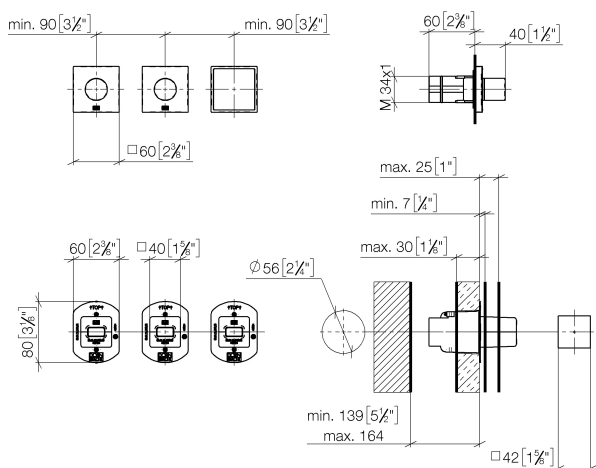

Умывальник - Различные серии  
SMART TOOLS Электронные элементы управления - платина матовая  
Артикульный номер: 42 760 979-06

- 2 органа управления: поворотные регуляторы с электронным управлением температурой и расходом 60 x 60 мм каждый
- 1x элемент управления дисплейный переключатель с электронным управлением, 60 x 60 мм
- 3x патрон скрытого монтажа для установки на настенном каркасе (диаметр отверстия 56 мм) или на краю умывальника (диаметр отверстия 35 мм), глубина монтажа 139-164 мм

платина матовая

размерный чертеж

mm [inches]

Все величины в мм / дюймах = мм x 0,0394