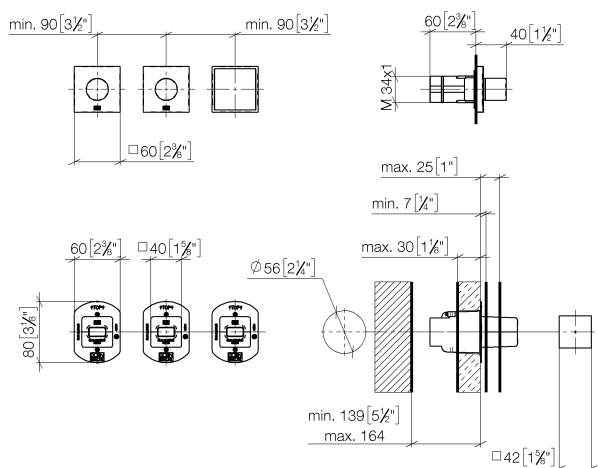

Умывальник - Различные серии
SMART TOOLS Электронные элементы управления - платина матовая
Артикулный номер: 42 760 979-06

- 2 органа управления: поворотные регуляторы с электронным управлением температурой и расходом 60 x 60 мм каждый
- 1x элемент управления дисплейный переключатель с электронным управлением, 60 x 60 мм
- 3x патрон скрытого монтажа для установки на настенном каркасе (диаметр отверстия 56 мм) или на краю умывальника (диаметр отверстия 35 мм), глубина монтажа 139-164 мм

платина матовая

размерный чертеж

mm [inches]

Все величины в мм / дюймах = мм x 0,0394

Умывальник - Различные серии

SMART TOOLS Электронные элементы управления - платина матовая

Артикульный номер: 42 760 979-06