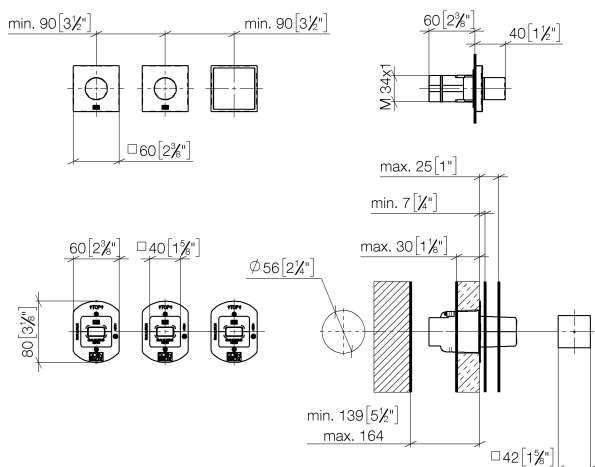

Умывальник - Различные серии

SMART TOOLS Электронные элементы управления - платина матовая

Артикульный номер: 42 760 979-06

- 2 органа управления: поворотные регуляторы с электронным управлением температурой и расходом 60 x 60 мм каждый
- 1x элемент управления дисплейный переключатель с электронным управлением, 60 x 60 мм
- 3x патрон скрытого монтажа для установки на настенном каркасе (диаметр отверстия 56 мм) или на краю умывальника (диаметр отверстия 35 мм), глубина монтажа 139-164 мм

платина матовая

размерный чертеж

mm [inches]

Все величины в мм / дюймах = мм x 0,0394

Умывальник - Различные серии

SMART TOOLS Электронные элементы управления - платина матовая

Артикульный номер: 42 760 979-06

Умывальник - Различные серии

SMART TOOLS Электронные элементы управления - платина матовая

Артикульный номер: 42 760 979-06

Другие варианты поверхностей

хром

42 760 979-00

платина

42 760 979-08

Другие поверхности по запросу (x-tra Service)

Спецификация запасных частей

№	Артикульный №	Наименование	Расходуемое кол-во
1	04 27 98 026 07-06	Элемент управления 138 x 88 x 90 мм - платина матовая	1
2	04 11 11 065 00 90	Элемент управления 140 x 95 x 90 мм -	3
3	09 14 03 163 90	Прокладка 180 x 180 x 0,5 мм -	3
4	04 20 97 059 00-06	Элемент управления 140 x 95 x 90 мм - платина матовая	2