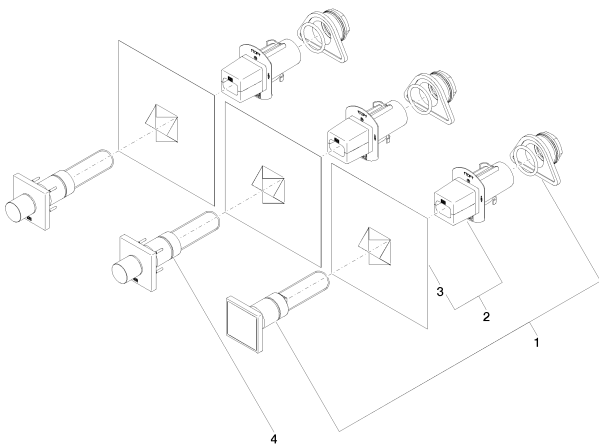

Умывальник - Различные серии

SMART TOOLS Электронные элементы управления - платина матовая

Артикульный номер: 42 760 979-06

- 2 органа управления: поворотные регуляторы с электронным управлением температурой и расходом 60 x 60 мм каждый
- 1x элемент управления дисплейный переключатель с электронным управлением, 60 x 60 мм
- 3x патрон скрытого монтажа для установки на настенном каркасе (диаметр отверстия 56 мм) или на краю умывальника (диаметр отверстия 35 мм), глубина монтажа 139-164 мм

Умывальник - Различные серии

SMART TOOLS Электронные элементы управления - платина матовая

Артикульный номер: 42 760 979-06

Другие варианты поверхностей

хром

42 760 979-00

платина

42 760 979-08

Другие поверхности по запросу (x-tra Service)

Спецификация запасных частей

№	Артикульный №	Наименование	Расходуемое кол-во
1	04 27 98 026 07-06	Элемент управления 138 x 88 x 90 мм - платина матовая	1
2	04 11 11 065 00 90	Элемент управления 140 x 95 x 90 мм -	3
3	09 14 03 163 90	Прокладка 180 x 180 x 0,5 мм -	3
4	04 20 97 059 00-06	Элемент управления 140 x 95 x 90 мм - платина матовая	2