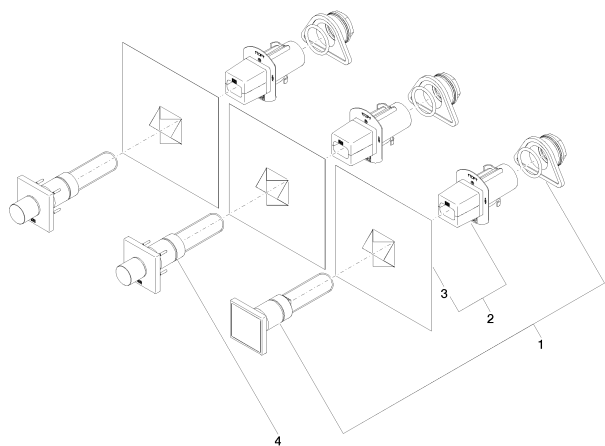

Умывальник - Различные серии

SMART TOOLS Электронные элементы управления - платина матовая

Артикульный номер: 42 760 979-06

Спецификация запасных частей

№	Артикульный №	Наименование	Расходуемое кол-во
1	04 27 98 026 07-06	Элемент управления 138 x 88 x 90 мм - платина матовая	1
2	04 11 11 065 00 90	Элемент управления 140 x 95 x 90 мм -	3
3	09 14 03 163 90	Прокладка 180 x 180 x 0,5 мм -	3
4	04 20 97 059 00-06	Элемент управления 140 x 95 x 90 мм - платина матовая	2