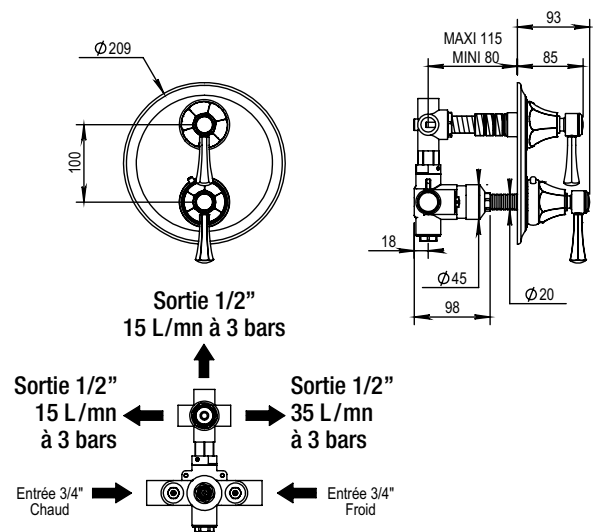

Réf. **92.599**

Réf. **62.529**

Réf. **65.529**

Corps mitigeur thermostatique à encastrer 3 sorties + habillage pour mitigeur thermostatique

CARACTÉRISTIQUES Réf. 92.599

Corps mitigeur thermostatique à encastrer avec robinet / inverseur - 3 sorties + 1 sortie libre avec plaque de fixation

Concealed thermostatic mixing valve with 1 control / diverter 3 outlets + 1 free outlet with wall bracket

CARACTÉRISTIQUES Réf. 62.529 / Réf. 65.529

Habillage pour mitigeur thermostatique Réf. 92.599

Trim for thermostatic mixing valve Ref. 92.599