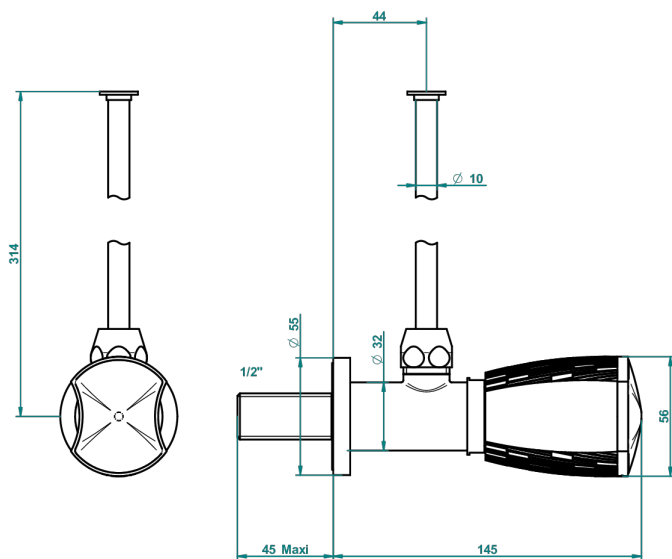

INFINI С БЕЛЫМ ФАРФОРОМ

U2D-181/S

Кран запорный 1/2" стильный регулируемый с 30 см трубкой

THG[®]
PARIS

61224

30/11/2016

ХАРАКТЕРИСТИКИ

- Infini с белым фарфором
- Кран запорный 1/2" стильный регулируемый с 30 см трубкой