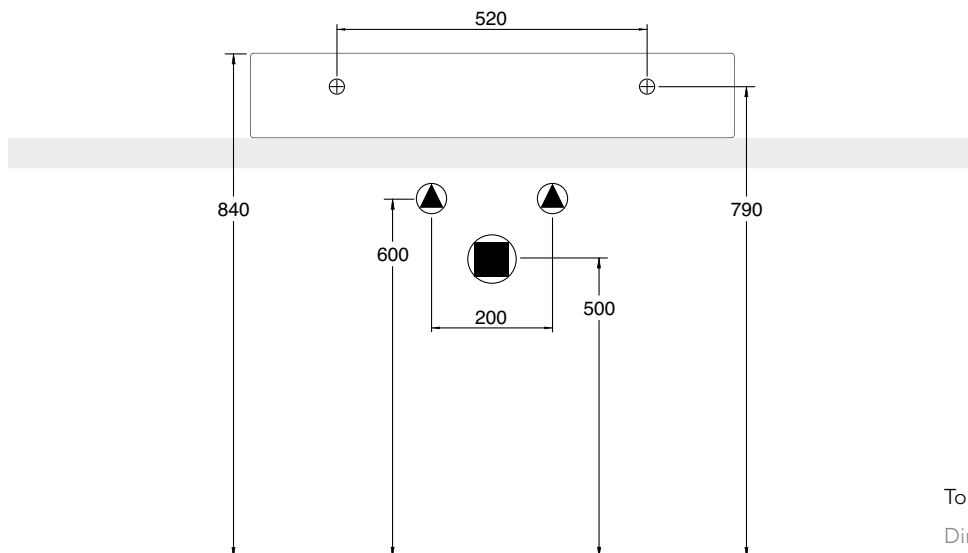

TEOREMA 80x35R

Art. 5003 - 80 x 34 Cm - 14 Kg - 4 L.

Lavabo da appoggio o sospeso, predisposto per rubinetteria monoforo

Lay-on or wall-mounted washbasin, configured for single-hole tap set

Lavabo à poser ou suspendu, conçu pour robinetterie monotrou

Aufsatz-oder Hängewaschbecken, ausgelegt für 1-Loch-Armatur

Lavabo de apoyo o suspendido con predisposición para grifería monoforo

Раковина умывальника накладная или подвесная с одним отверстием под смеситель

TOPS

NEW LINE:

Art. 520 - Art. 521 - Art. 522

Tolleranza dimensioni $\pm 5\%$

Dimension tolerance $\pm 5\%$