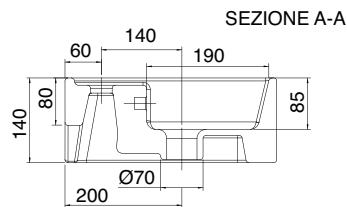

TEOREMA 80x35R

Art. 5003 - 80 x 34 Cm - 14 Kg - 4 L.

Lavabo da appoggio o sospeso, predisposto per rubinetteria monoforo

Lay-on or wall-mounted washbasin, configured for single-hole tap set

Lavabo à poser ou suspendu, conçu pour robinetterie monotrou

Aufsatz-oder Hängewaschbecken, ausgelegt für 1-Loch-Armatur

Lavabo de apoyo o suspendido con predisposición para grifería monoforo

Раковина умывальника накладная или подвесная с одним отверстием под смеситель

TOPS

NEW LINE:

Art. 520 - Art. 521 - Art. 522

Tolleranza dimensioni $\pm 5\%$

Dimension tolerance $\pm 5\%$