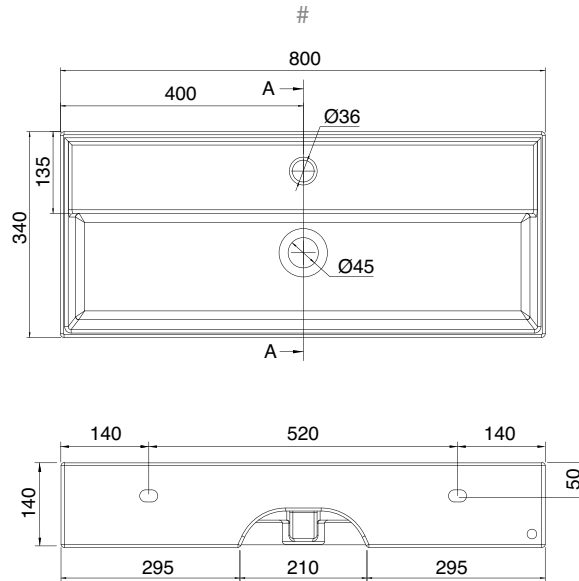

TEOREMA 80x35R

Art. 5003 - 80 x 34 Cm - 14 Kg - 4 L.

Lavabo da appoggio o sospeso, predisposto per rubinetteria monoforo

Lay-on or wall-mounted washbasin, configured for single-hole tap set

Lavabo à poser ou suspendu, conçu pour robinetterie monotrou

Aufsatz-oder Hängewaschbecken, ausgelegt für 1-Loch-Armatur

Lavabo de apoyo o suspendido con predisposición para grifería monoforo

Раковина умывальника накладная или подвесная с одним отверстием под смеситель

TOPS

NEW LINE:

Art. 520 - Art. 521 - Art. 522

Tolleranza dimensioni $\pm 5\%$

Dimension tolerance $\pm 5\%$