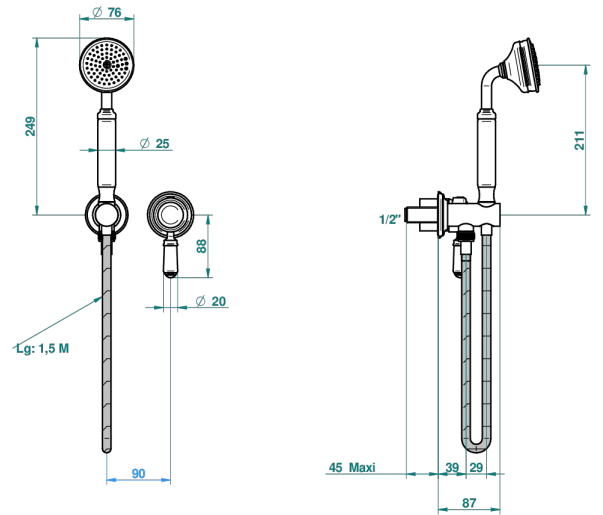

1900 С РУКОЯТКАМИ

G28-6561B

Trim only for wall mixer with complete handshower on hook

THG®
PARIS

Compatible avec

5840/MA
5840/MA/W

5840/MAUS

50933

19/10/2018

ХАРАКТЕРИСТИКИ

- 1900 с рукоятками
- Trim only for wall mixer with complete handshower on hook

ТЕХНИЧЕСКИЕ ХАРАКТЕРИСТИКИ

- Recommandé : 3 bars (max. 5 bars) - Advised : 43,5 psi (max. 72 psi)
- 9,5 l/min à 3 bars (2.5 gpm at 43.5 psi)

ДОСТУПНЫЕ ВАРИАНТЫ ПОКРЫТИЙ

Blush PVD - H62
Graphite PVD - H64
Matt Umber PVD - H67
Matt blush PVD - H60
Matt graphite PVD - H65
Umber PVD - H66

Аранья (чёрный никель) - D24
Бронза - D01
Золото - F01
Матовая красная старинная медь - H07
Матовое золото - F07
Матовое светлое золото - F31

Матовый никель - C01
Матовый хром - C02
Никель - B01
Покрытие PVD бронза - F33
Покрытие PVD золотистый цвет - H52
Покрытие PVD латунь - H49

Покрытие PVD матовая бронза - F34
Покрытие PVD матовая латунь - H50
Покрытие PVD матовый золотистый - H53
Покрытие PVD матовый никель - H56
Покрытие PVD никель - H55
Розовое золото - F27

Сатинированное золото - F03
Сатинированный хром - C03
Светлое золото - F30
Серебро с родием - F18
Состаренный никель - H28
Старинное серебро - H03