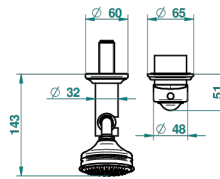

1900 С РУКОЯТКАМИ

G28-6561B

Trim only for wall mixer with complete handshower on hook

THG®
PARIS

Compatible avec