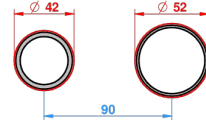

50933

19/10/2018

ХАРАКТЕРИСТИКИ

- 1900 с рукоятками
- Trim only for wall mixer with complete handshower on hook

ТЕХНИЧЕСКИЕ ХАРАКТЕРИСТИКИ

- Recommandé : 3 bars (max. 5 bars) - Advised : 43,5 psi (max. 72 psi)
- 9,5 l/min à 3 bars (2.5 gpm at 43.5 psi)

ДОСТУПНЫЕ ВАРИАНТЫ ПОКРЫТИЙ

Blush PVD - H62
Graphite PVD - H64
Matt Umber PVD - H67
Matt blush PVD - H60
Matt graphite PVD - H65
Umber PVD - H66

Аранья (чёрный никель) - D24
Бронза - D01
Золото - F01
Матовая красная старинная медь - H07
Матовое золото - F07
Матовое светлое золото - F31

Матовый никель - C01
Матовый хром - C02
Никель - B01
Покрытие PVD бронза - F33
Покрытие PVD золотистый цвет - H52
Покрытие PVD латунь - H49

Покрытие PVD матовая бронза - F34
Покрытие PVD матовая латунь - H50
Покрытие PVD матовый золотистый - H53
Покрытие PVD матовый никель - H56
Покрытие PVD никель - H55
Розовое золото - F27

Сатинированное золото - F03
Сатинированный хром - C03
Светлое золото - F30
Серебро с родием - F18
Состаренный никель - H28
Старинное серебро - H03