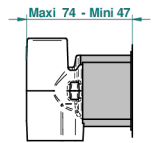

50933

19/10/2018

ХАРАКТЕРИСТИКИ

- 1900 с рукоятками
- Trim only for wall mixer with complete handshower on hook

ТЕХНИЧЕСКИЕ ХАРАКТЕРИСТИКИ

- Recommandé : 3 bars (max. 5 bars) - Advised : 43,5 psi (max. 72 psi)
- 9,5 l/min à 3 bars (2.5 gpm at 43.5 psi)

ДОСТУПНЫЕ ВАРИАНТЫ ПОКРЫТИЙ

Blush PVD - H62
Graphite PVD - H64
Matt Umber PVD - H67
Matt blush PVD - H60
Matt graphite PVD - H65
Umber PVD - H66

Аранья (чёрный никель) - D24
Бронза - D01
Золото - F01
Матовая красная старинная медь - H07
Матовое золото - F07
Матовое светлое золото - F31

Матовый никель - C01
Матовый хром - C02
Никель - B01
Покрытие PVD бронза - F33
Покрытие PVD золотистый цвет - H52
Покрытие PVD латунь - H49

Покрытие PVD матовая бронза - F34
Покрытие PVD матовая латунь - H50
Покрытие PVD матовый золотистый - H53
Покрытие PVD матовый никель - H56
Покрытие PVD никель - H55
Розовое золото - F27

Сатинированное золото - F03
Сатинированный хром - C03
Светлое золото - F30
Серебро с родием - F18
Состаренный никель - H28
Старинное серебро - H03