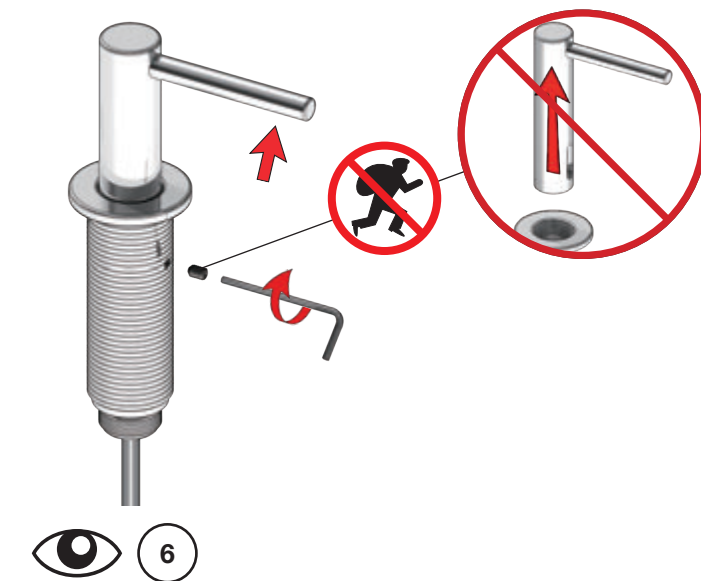

VOLA T36

Fitting instruction
 Montageanleitung
 Monteringsvejledning
 Monteringsvægledning
 Montage hanleiding
 Manuel de montage

1

2

3

VR435: VR63, 2xVR444, VR447, VR448
 VR886: VR878, VR886

vola
 Lunavej 2
 DK-8700 Horsens
 Tlf : + 45 7023 5500
 sales@vola.com
 www.vola.com