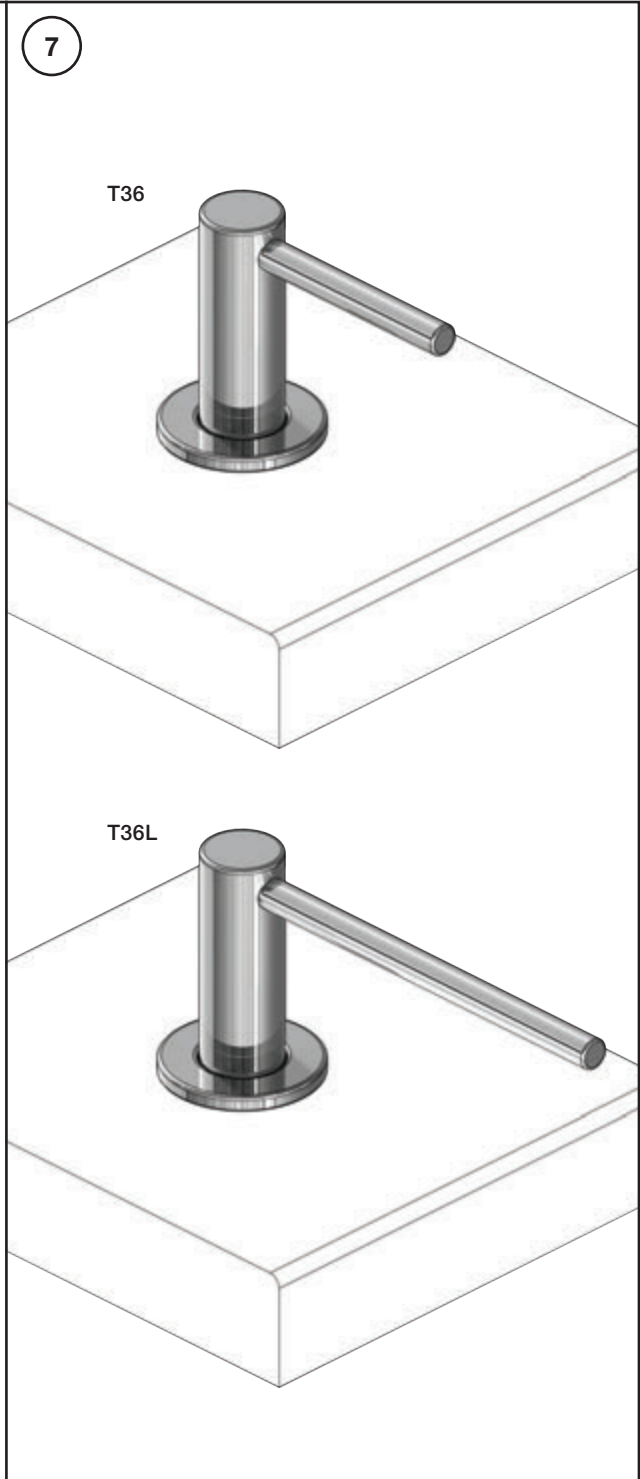

VOLA T36

Fitting instruction
 Montageanleitung
 Monteringsvejledning
 Monteringsvægledning
 Montage hanleiding
 Manuel de montage

1

2

3

VR435: VR63, 2xVR444, VR447, VR448
 VR886: VR878, VR886

vola
 Lunavej 2
 DK-8700 Horsens
 Tlf : + 45 7023 5500
 sales@vola.com
 www.vola.com

VOLA T36, T36L

Date
 May. 19

Rev.
 2

Sheet
 SB 42.27