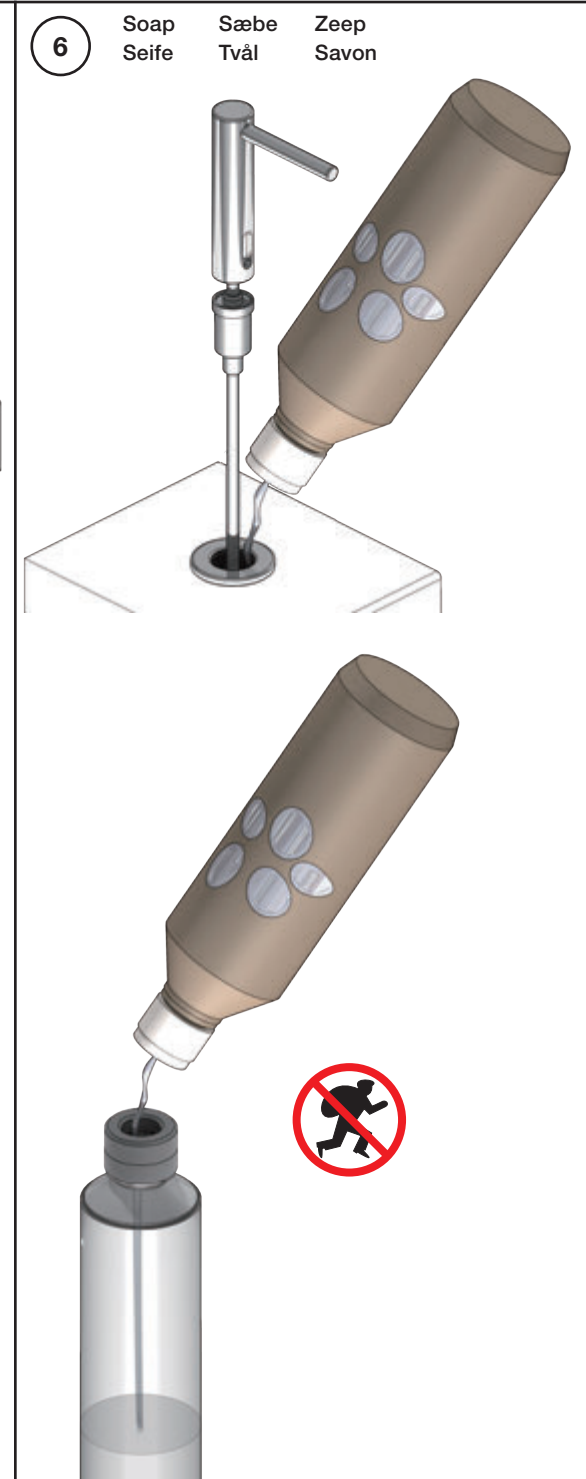

VOLA T36

Fitting instruction
 Montageanleitung
 Monteringsvejledning
 Monteringsvægledning
 Montage hanleiding
 Manuel de montage

1

2

3

VR435: VR63, 2xVR444, VR447, VR448
 VR886: VR878, VR886

vola
 Lunavej 2
 DK-8700 Horsens
 Tlf : + 45 7023 5500
 sales@vola.com
 www.vola.com

VOLA T36, T36L

Date
 May. 19

Rev.
 2

Sheet
 SB 42.27