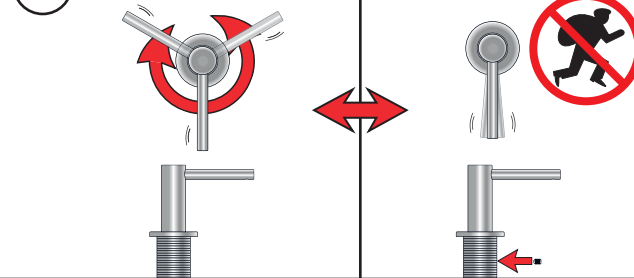

VOLA T36

Fitting instruction
 Montageanleitung
 Monteringsvejledning
 Monteringsvægledning
 Montage hanleiding
 Manuel de montage

1

2

3

VR435: VR63, 2xVR444, VR447, VR448
 VR886: VR878, VR886

vola
 Lunavej 2
 DK-8700 Horsens
 Tlf : + 45 7023 5500
 sales@vola.com
 www.vola.com