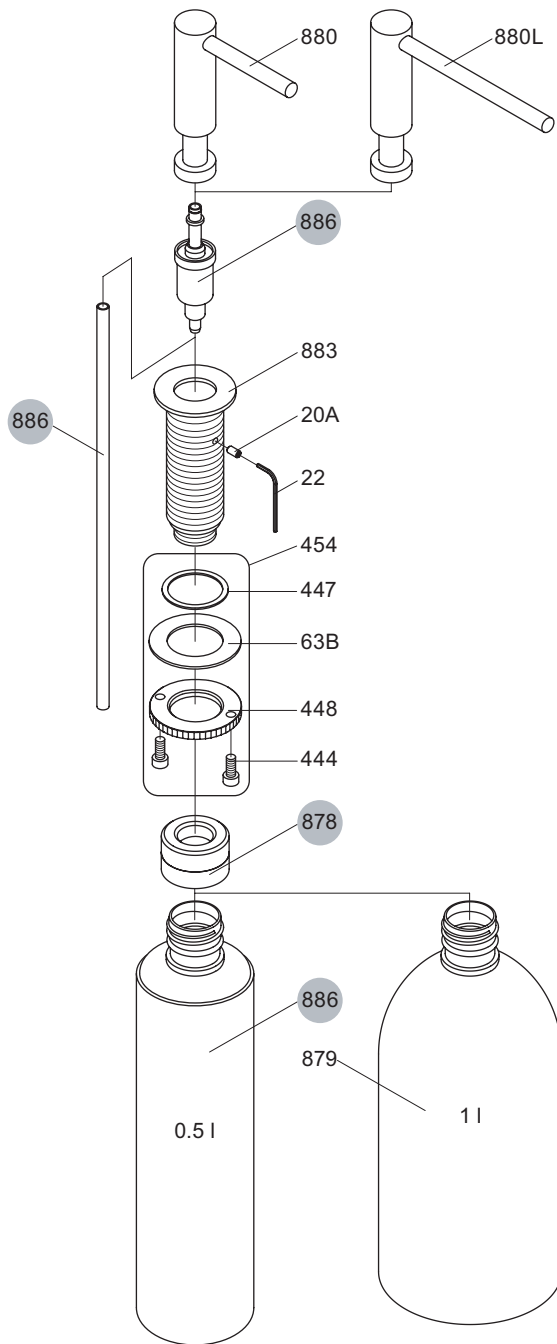

VOLA T36

Fitting instruction
 Montageanleitung
 Monteringsvejledning
 Monteringsvægledning
 Montage hanleiding
 Manuel de montage

1

2

3

VR435: VR63, 2xVR444, VR447, VR448
 VR886: VR878, VR886

vola
 Lunavej 2
 DK-8700 Horsens
 Tlf : + 45 7023 5500
 sales@vola.com
 www.vola.com

VOLA T36, T36L

Date
 May. 19

Rev.
 2

Sheet
 SB 42.27