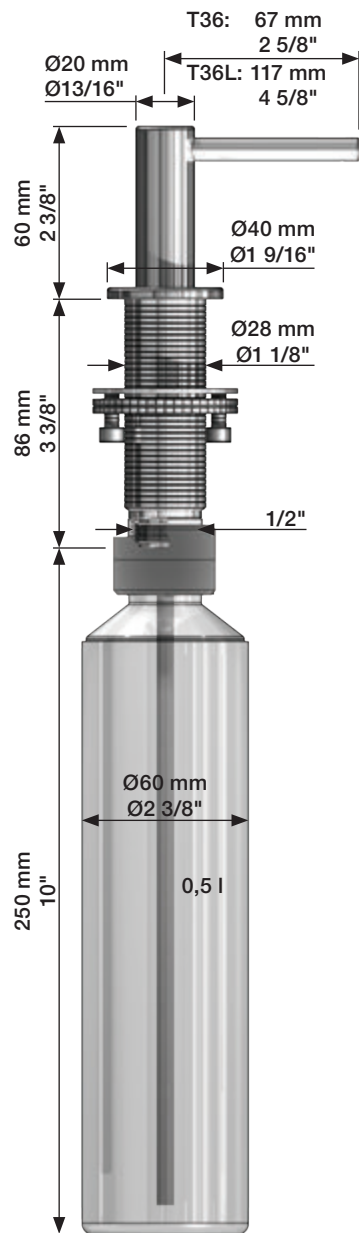

VOLA T36

Fitting instruction
 Montageanleitung
 Monteringsvejledning
 Monteringsvægledning
 Montage hanleiding
 Manuel de montage

1

2

3

VR435: VR63, 2xVR444, VR447, VR448
 VR886: VR878, VR886

vola
 Lunavej 2
 DK-8700 Horsens
 Tlf : + 45 7023 5500
 sales@vola.com
 www.vola.com

VOLA T36, T36L

Date
 May. 19

Rev.
 2

Sheet
 SB 42.27