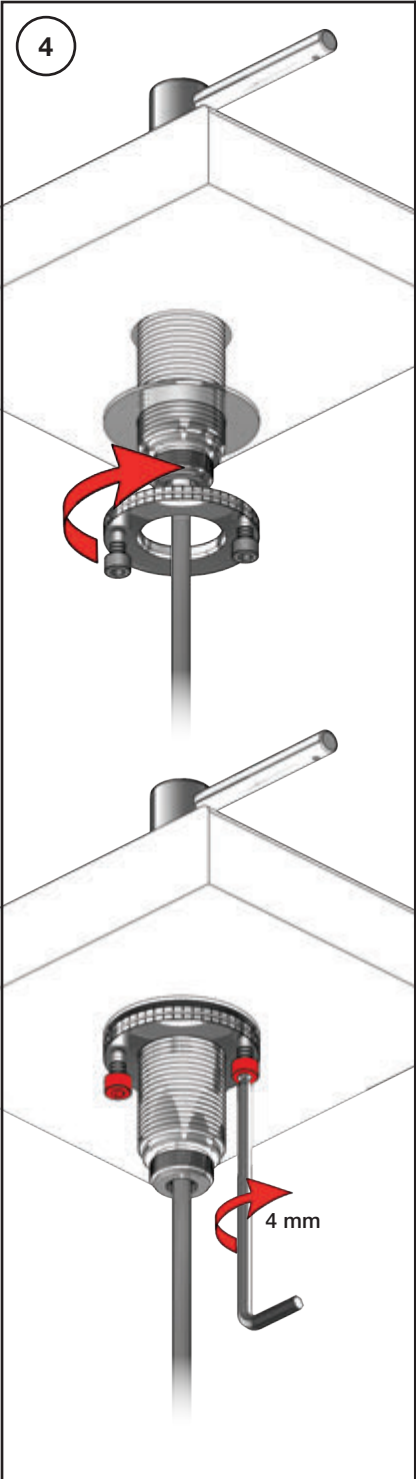

VOLA T36

Fitting instruction
 Montageanleitung
 Monteringsvejledning
 Monteringsvægledning
 Montage hanleiding
 Manuel de montage

1

2

3

VR435: VR63, 2xVR444, VR447, VR448
 VR886: VR878, VR886

vola
 Lunavej 2
 DK-8700 Horsens
 Tlf : + 45 7023 5500
 sales@vola.com
 www.vola.com

VOLA T36, T36L

Date
 May. 19

Rev.
 2

Sheet
 SB 42.27