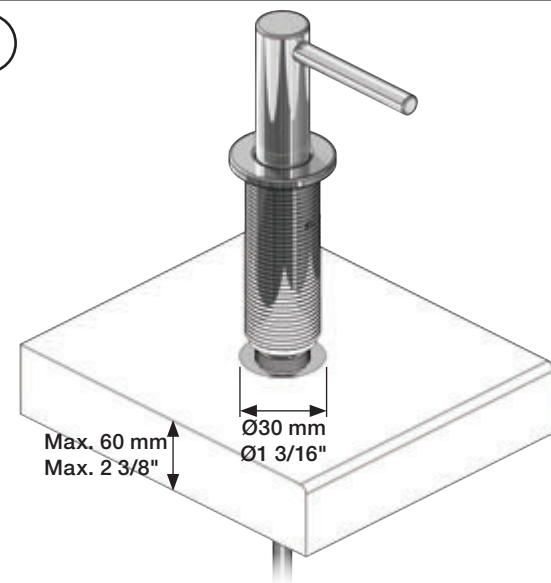

VOLA T36

Fitting instruction
 Montageanleitung
 Monteringsvejledning
 Monteringsvægledning
 Montage hanleiding
 Manuel de montage

1

2

3

VR435: VR63, 2xVR444, VR447, VR448
 VR886: VR878, VR886

vola
 Lunavej 2
 DK-8700 Horsens
 Tlf : + 45 7023 5500
 sales@vola.com
 www.vola.com