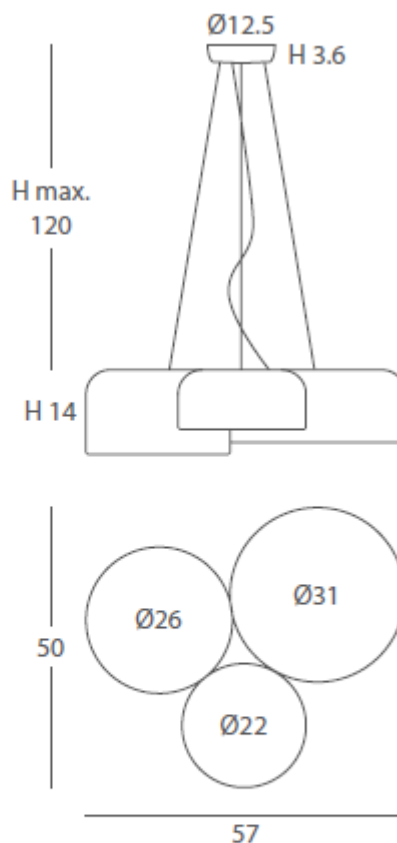

INSTALACIÓN / *INSTALLATION*
- E27 LED 3x6W Ø5cm 

A+ 

*(bombillas no incluidas / *lamps not included*)

* Archivos 3D y ficheros fotométricos disponibles en web / *3D and photometric files available on the web*

INSTALACIÓN / *INSTALLATION*
- E27 LED 5x10W Ø6cm 

A++ A

*(bombillas no incluidas / *lamps not included*)

* Archivos 3D y ficheros fotométricos disponibles en web / *3D and photometric files available on the web*