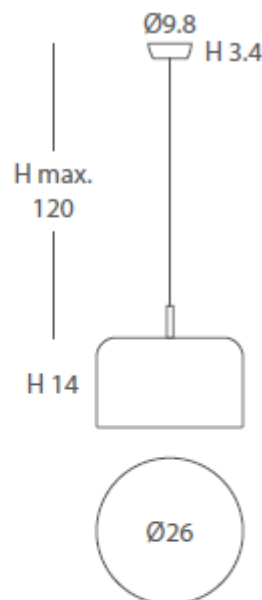

INSTALACIÓN / *INSTALLATION*
- E27 LED 5x10W Ø6cm 

A++ A

*(bombillas no incluidas / *lamps not included*)

* Archivos 3D y ficheros fotométricos disponibles en web / *3D and photometric files available on the web*

INSTALACIÓN / *INSTALLATION*
- E27 LED 1x6W Ø5cm 

*(bombillas no incluidas / *lamps not included*)

* Archivos 3D y ficheros fotométricos disponibles en web / *3D and photometric files available on the web*

INSTALACIÓN / *INSTALLATION*
- E27 LED 2x10W Ø6cm 

*(bombillas no incluidas / *lamps not included*)

* Archivos 3D y ficheros fotométricos disponibles en web / *3D and photometric files available on the web*