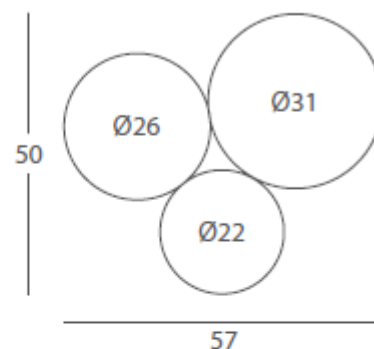

INSTALACIÓN / *INSTALLATION*
- E27 LED 5x10W Ø6cm 

*(bombillas no incluidas / *lamps not included*)

* Archivos 3D y ficheros fotométricos disponibles en web / *3D and photometric files available on the web*