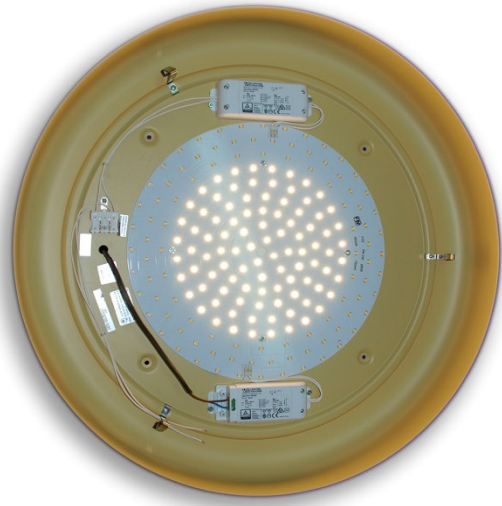

REF.
24210/60

PLAFÓN / *CEILING LIGHT*
IP20

MATERIAL
Metal y acrílico / *Metal & acrylic*

ACABADO / *FINISH*
Negro mate / *Matt black*
Blanco / *White*
Blanco-beige-marsala /
White-beige-marsala
Blanco-beige-oliva /
White-beige-green

INSTALACIÓN / INSTALLATION
- E27 LED 2x10W Ø6cm

A++ A

*(bombillas no incluidas / *lamps not included*)

* Archivos 3D y ficheros fotométricos disponibles en web / *3D and photometric files available on the web*

MODELO DISPONIBLE CON DOBLE ENCENDIDO:
MODEL AVAILABLE FOR 2 SWITCHES:

26200/54

40W

20W

20W

El aparato se suministra así desde fábrica

This is the standard switch configuration supplied from factory if there is not 2-switch request in your order