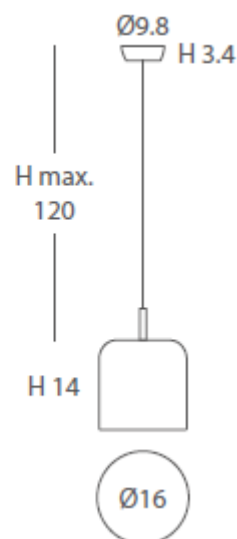

INSTALACIÓN / *INSTALLATION*
- E27 LED 3x6W Ø5cm 

A+ 

*(bombillas no incluidas / *lamps not included*)

* Archivos 3D y ficheros fotométricos disponibles en web / *3D and photometric files available on the web*

INSTALACIÓN / *INSTALLATION*
- E27 LED 5x10W Ø6cm 

A++ A

*(bombillas no incluidas / *lamps not included*)

* Archivos 3D y ficheros fotométricos disponibles en web / *3D and photometric files available on the web*

INSTALACIÓN / *INSTALLATION*
- E27 LED 1x6W Ø5cm 

*(bombillas no incluidas / *lamps not included*)

* Archivos 3D y ficheros fotométricos disponibles en web / *3D and photometric files available on the web*