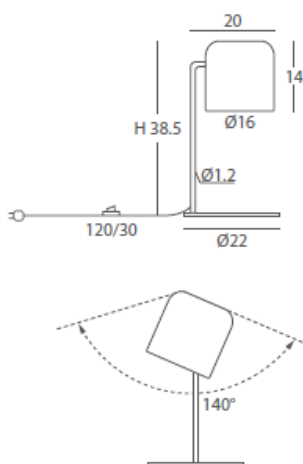

INSTALACIÓN / *INSTALLATION*
- E27 LED 2x10W Ø6cm 

*(bombillas no incluidas / *lamps not included*)

* Archivos 3D y ficheros fotométricos disponibles en web / *3D and photometric files available on the web*

INSTALACIÓN / *INSTALLATION*
- E27 LED 2x10W Ø6cm 

A++ A

*(bombillas no incluidas / *lamps not included*)

* Archivos 3D y ficheros fotométricos disponibles en web / *3D and photometric files available on the web*