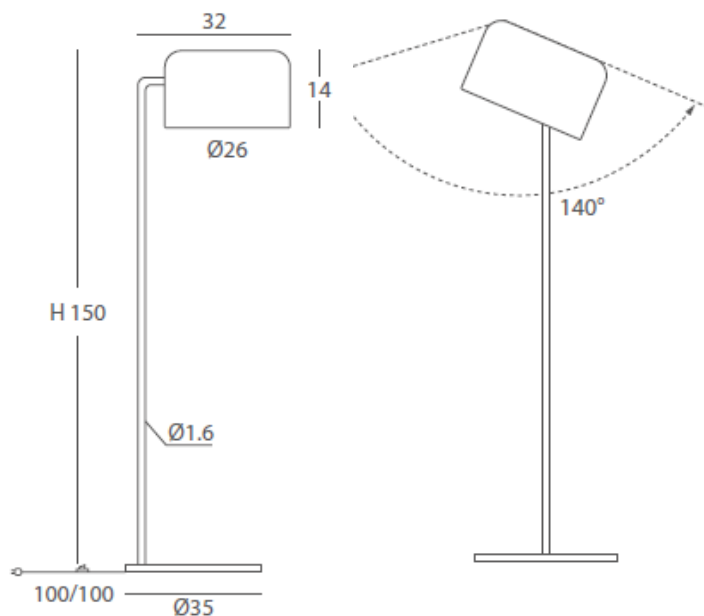

INSTALACIÓN / *INSTALLATION*
- E27 LED 2x10W Ø6cm 

*(bombillas no incluidas / *lamps not included*)

* Archivos 3D y ficheros fotométricos disponibles en web / *3D and photometric files available on the web*

INSTALACIÓN / *INSTALLATION*
- E27 LED 2x10W Ø6cm 

A++ A

*(bombillas no incluidas / *lamps not included*)

* Archivos 3D y ficheros fotométricos disponibles en web / *3D and photometric files available on the web*

INSTALACIÓN / INSTALLATION
- E27 LED 1x6W Ø5cm

A++ A

REF.
27002

PIE DE SALÓN / FLOOR LAMP
IP20

MATERIAL
Metal y acrílico / *Metal & acrylic*

ACABADO / FINISH
Pantalla y soporte negro mate / *Matt black lampshade & base*
Pantalla blanca y soporte blanco
texturado / *White lampshade &
granulated white base*

INSTALACIÓN / INSTALLATION
- E27 LED 2x10W Ø6cm

A++ A

*(bombillas no incluidas / *lamps not included*)

* Archivos 3D y ficheros fotométricos disponibles en web / *3D and photometric files available on the web*