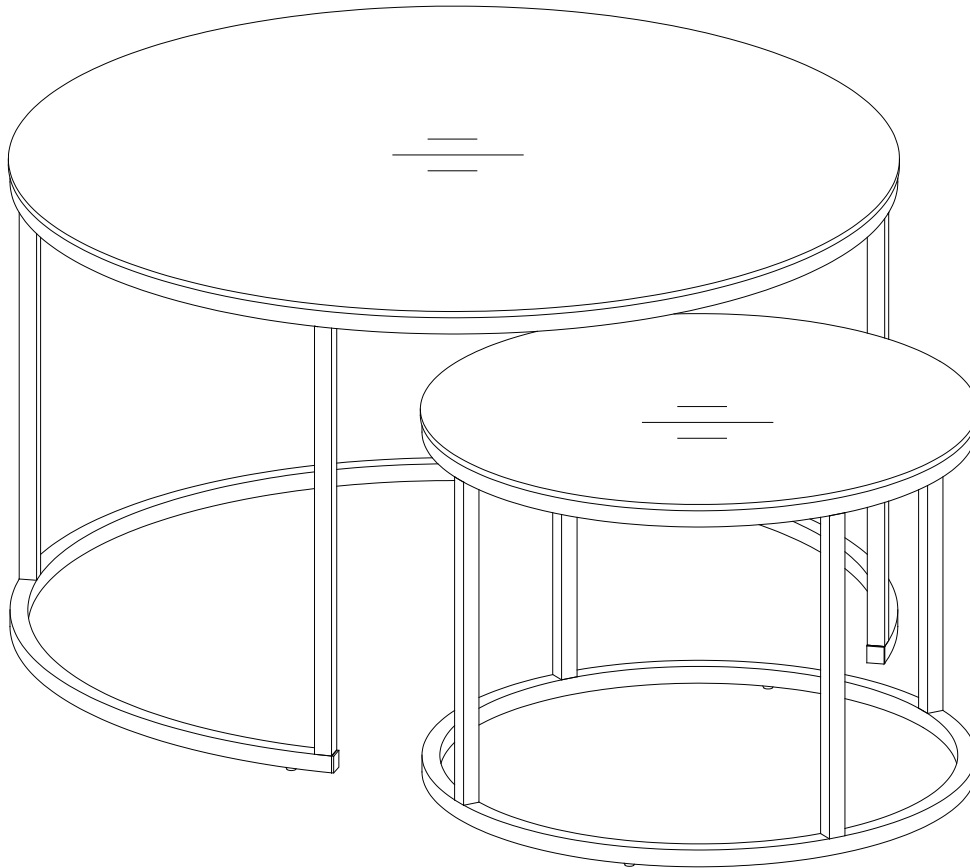

CC1283

20 min

x1

x2

1 x 1PC

2 x 1PC

3 x 4PCS

4 x 1PC

5 x 1PC

6 x 4PCS

7 x 1PC

8 x 1PC

M6 x 30
A x 16PCS

∅30
B x 8PCS

M4
C x 1PC

1

2

		
A x 8	B x 8	C x 1

3

4

THAT'S ALL FOLKS!

JULIÀ GRUP Furniture Solutions S.L.

B-17616277

Pol. Ind. Bosc d'en Cuca