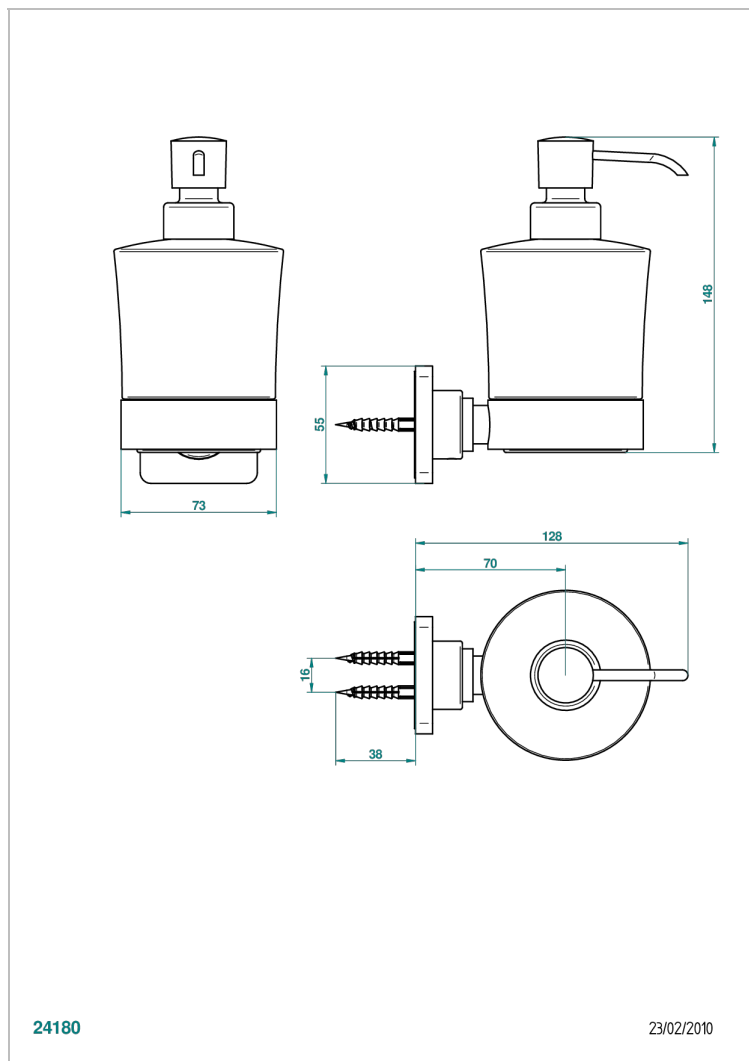

## ХАРАКТЕРИСТИКИ

- Profil с ручьятками с инкрустацией Lalique
- Дозатор для жидкого мыла настенный