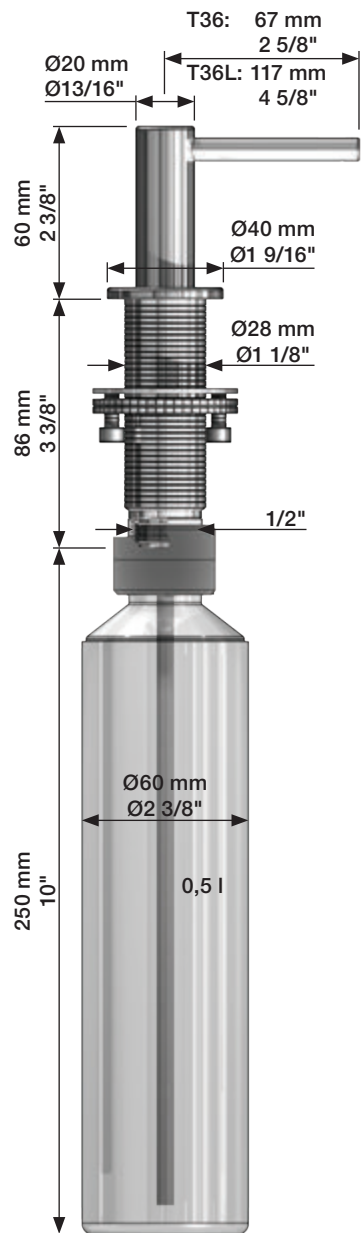

VOLA T36

Fitting instruction  
 Montageanleitung  
 Monteringsvejledning  
 Monteringsvægledning  
 Montage hanleiding  
 Manuel de montage

VR435: VR63, 2xVR444, VR447, VR448  
 VR886: VR878, VR886

**vola**  
 Lunavej 2  
 DK-8700 Horsens  
 Tlf : + 45 7023 5500  
 sales@vola.com  
 www.vola.com

# VOLA T36, T36L

Date  
 May. 19

Rev.  
 2

Sheet  
 SB 42.27