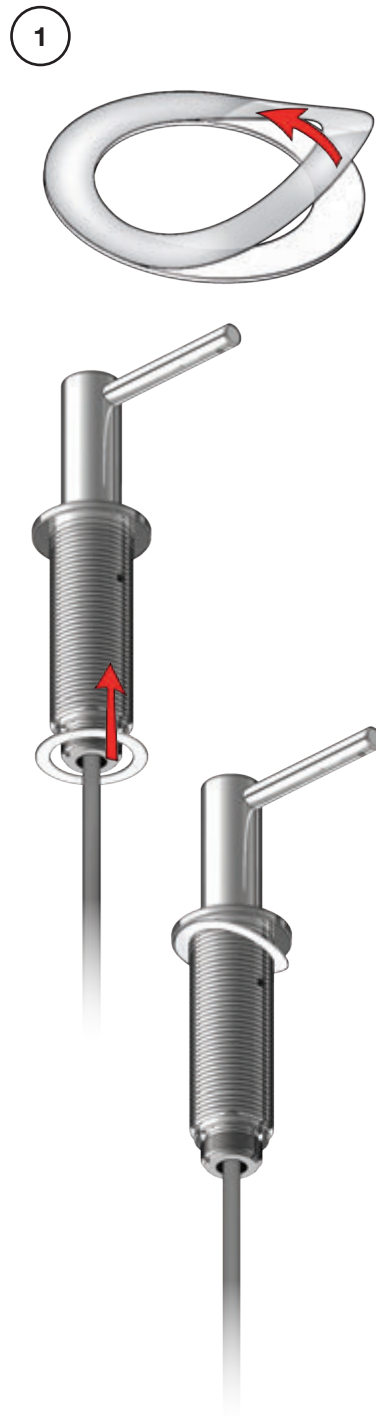

VOLA T36

Fitting instruction  
 Montageanleitung  
 Monteringsvejledning  
 Monteringsvægledning  
 Montage hanleiding  
 Manuel de montage

VR435: VR63, 2xVR444, VR447, VR448  
 VR886: VR878, VR886

**vola**  
 Lunavej 2  
 DK-8700 Horsens  
 Tlf : + 45 7023 5500  
 sales@vola.com  
 www.vola.com

# VOLA T36, T36L

Date  
 May. 19

Rev.  
 2

Sheet  
 SB 42.27