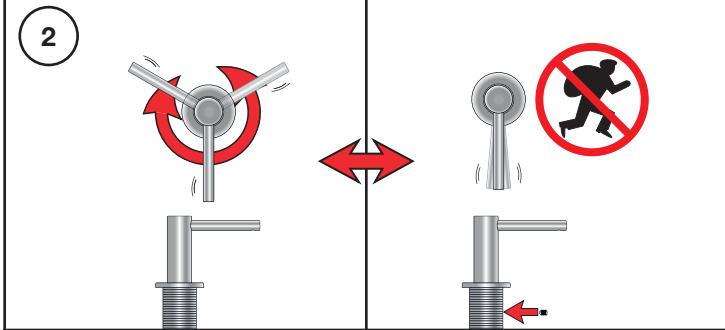

VOLA T36

Fitting instruction  
 Montageanleitung  
 Monteringsvejledning  
 Monteringsvægledning  
 Montage hanleiding  
 Manuel de montage

VR435: VR63, 2xVR444, VR447, VR448  
 VR886: VR878, VR886

**vola**  
 Lunavej 2  
 DK-8700 Horsens  
 Tlf : + 45 7023 5500  
 sales@vola.com  
 www.vola.com