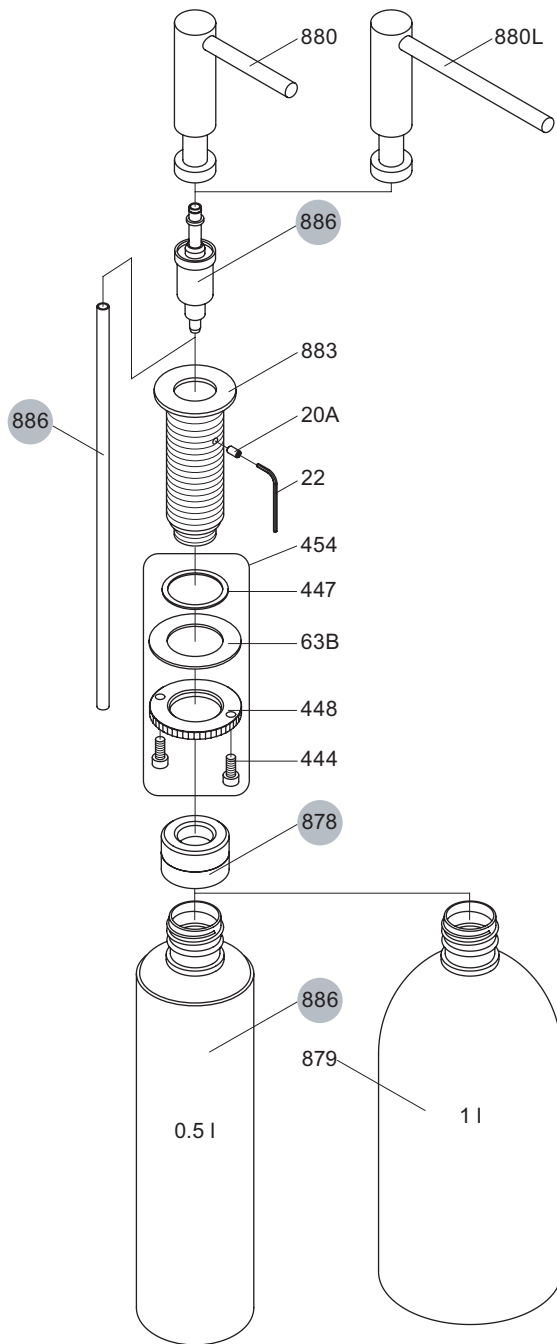

VOLA T36

Fitting instruction  
 Montageanleitung  
 Monteringsvejledning  
 Monteringsvægledning  
 Montage hanleiding  
 Manuel de montage

VR435: VR63, 2xVR444, VR447, VR448  
 VR886: VR878, VR886

**vola**  
 Lunavej 2  
 DK-8700 Horsens  
 Tlf : + 45 7023 5500  
 sales@vola.com  
 www.vola.com

# VOLA T36, T36L

Date  
 May. 19

Rev.  
 2

Sheet  
 SB 42.27