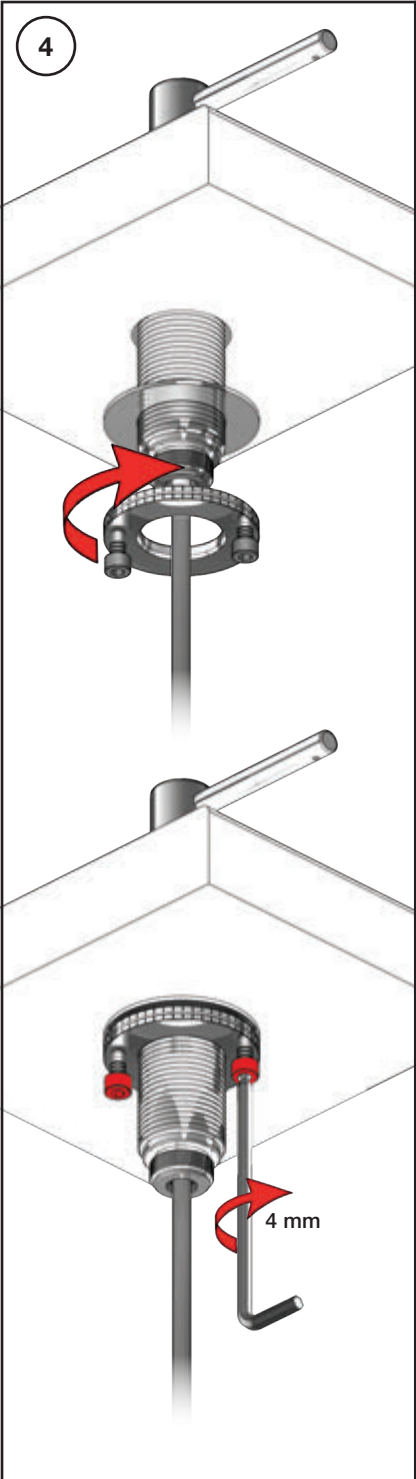

VOLA T36

Fitting instruction  
 Montageanleitung  
 Monteringsvejledning  
 Monteringsvægledning  
 Montage hanleiding  
 Manuel de montage

VR435: VR63, 2xVR444, VR447, VR448  
 VR886: VR878, VR886

**vola**  
 Lunavej 2  
 DK-8700 Horsens  
 Tlf : + 45 7023 5500  
 sales@vola.com  
 www.vola.com

# VOLA T36, T36L

Date  
 May. 19

Rev.  
 2

Sheet  
 SB 42.27