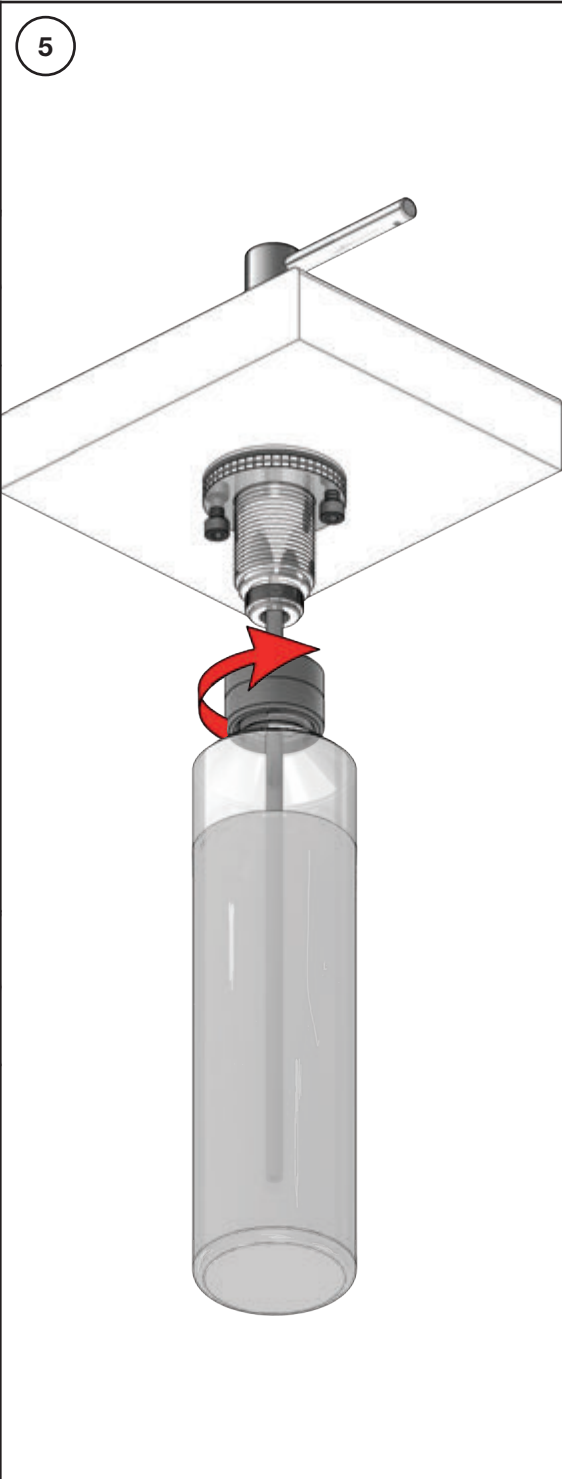

VOLA T36

Fitting instruction  
 Montageanleitung  
 Monteringsvejledning  
 Monteringsvægledning  
 Montage hanleiding  
 Manuel de montage

VR435: VR63, 2xVR444, VR447, VR448  
 VR886: VR878, VR886

**vola**  
 Lunavej 2  
 DK-8700 Horsens  
 Tlf : + 45 7023 5500  
 sales@vola.com  
 www.vola.com

# VOLA T36, T36L

Date  
 May. 19

Rev.  
 2

Sheet  
 SB 42.27