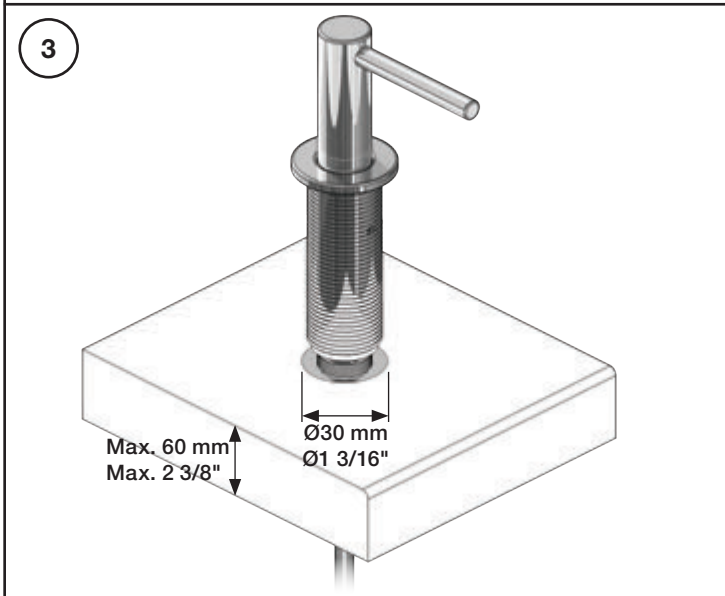

VOLA T36

Fitting instruction  
 Montageanleitung  
 Monteringsvejledning  
 Monteringsvægledning  
 Montage hanleiding  
 Manuel de montage

VR435: VR63, 2xVR444, VR447, VR448  
 VR886: VR878, VR886

**vola**  
 Lunavej 2  
 DK-8700 Horsens  
 Tlf : + 45 7023 5500  
 sales@vola.com  
 www.vola.com