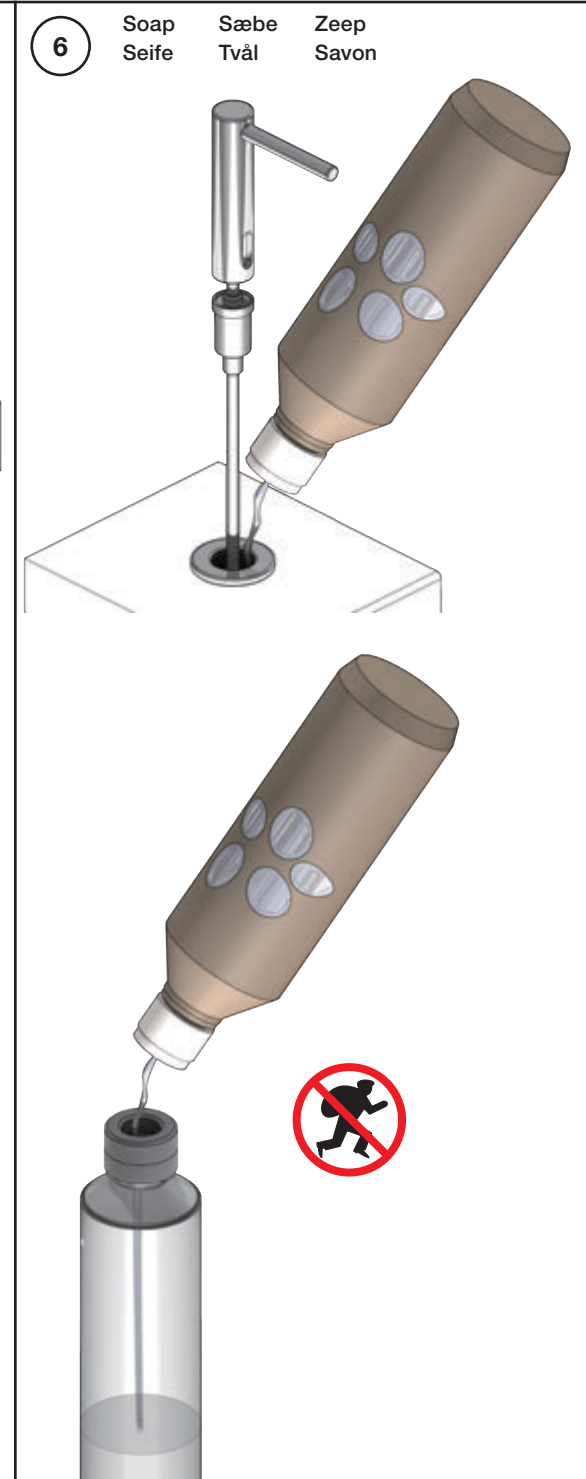

VOLA T36

Fitting instruction  
 Montageanleitung  
 Monteringsvejledning  
 Monteringsvægledning  
 Montage hanleiding  
 Manuel de montage

VR435: VR63, 2xVR444, VR447, VR448  
 VR886: VR878, VR886

**vola**  
 Lunavej 2  
 DK-8700 Horsens  
 Tlf : + 45 7023 5500  
 sales@vola.com  
 www.vola.com

# VOLA T36, T36L

Date  
 May. 19

Rev.  
 2

Sheet  
 SB 42.27