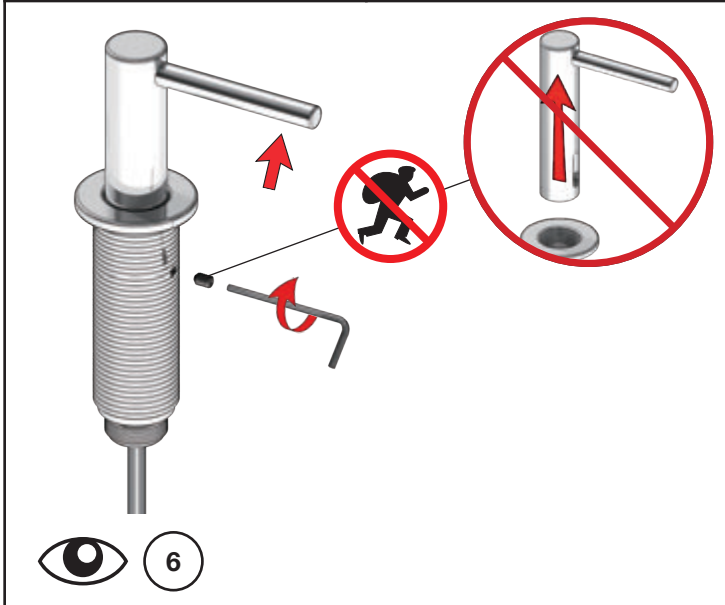

VOLA T36

Fitting instruction  
 Montageanleitung  
 Monteringsvejledning  
 Monteringsvægledning  
 Montage hanleiding  
 Manuel de montage

VR435: VR63, 2xVR444, VR447, VR448  
 VR886: VR878, VR886

**vola**  
 Lunavej 2  
 DK-8700 Horsens  
 Tlf : + 45 7023 5500  
 sales@vola.com  
 www.vola.com