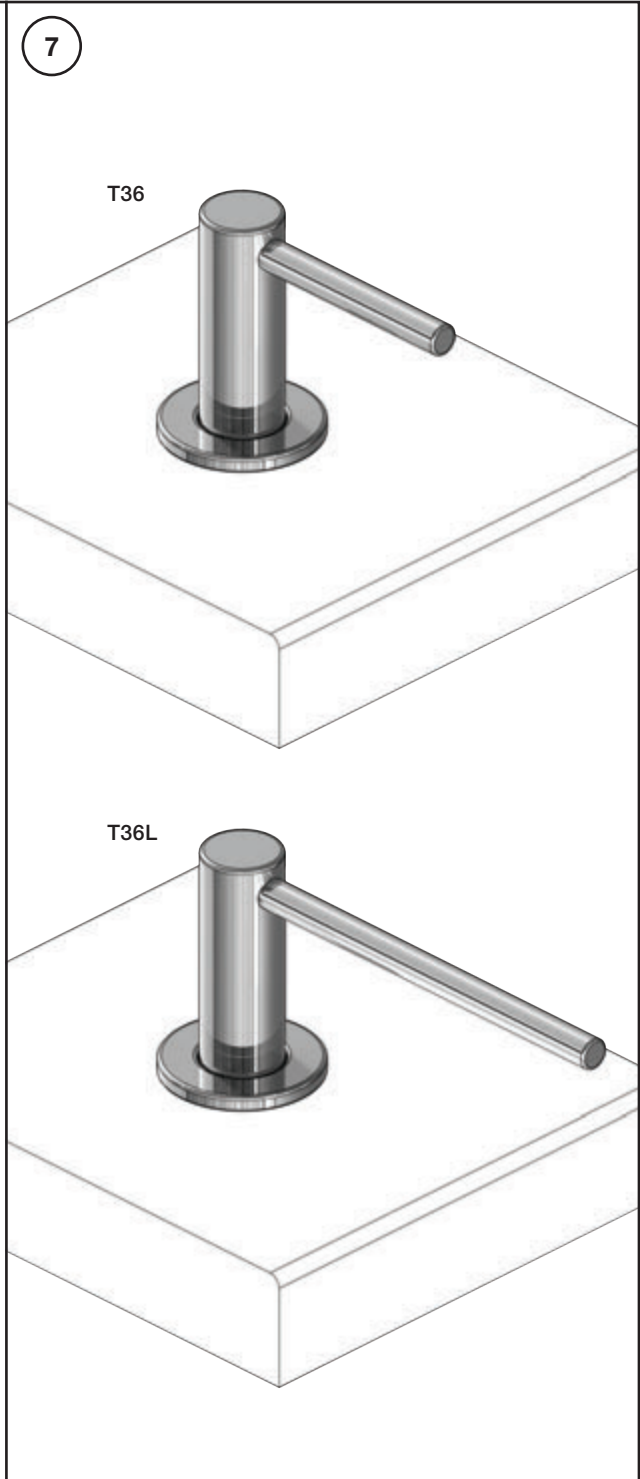

VOLA T36

Fitting instruction  
 Montageanleitung  
 Monteringsvejledning  
 Monteringsvægledning  
 Montage hanleiding  
 Manuel de montage

VR435: VR63, 2xVR444, VR447, VR448  
 VR886: VR878, VR886

**vola**  
 Lunavej 2  
 DK-8700 Horsens  
 Tlf : + 45 7023 5500  
 sales@vola.com  
 www.vola.com

# VOLA T36, T36L

Date  
 May. 19

Rev.  
 2

Sheet  
 SB 42.27