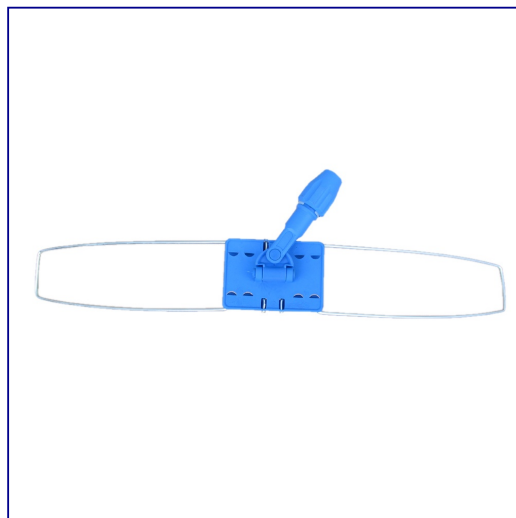

Stela do mopa typu DUSTMOP 100 cm

symbol: TR40

- stela wykonany jest ze stali i tworzywa sztucznego
- stela i kij kupuje się osobno
- do trzonka aluminiowego SK005

Do mopów
SDF206

Parametry

długo	100 cm
-------	--------