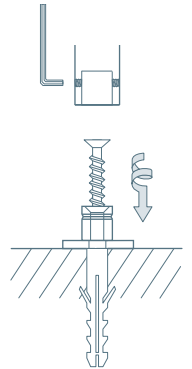

TSL20-77

TSL25-100

Inklusive  
Montagematerial  
Individuelle Ausführung  
auf Anfrage

### TSL20-77

Türstopper L-Form, zur Boden-, Wand- und Deckenmontage mit Anschlagspuffer\*. Höhe 80 mm, Ausladung 40 mm.  
Edelstahl massiv, seidig matt handgeschliffen.  
Mit teilverdeckter Hutrosette R40H und Hilti Befestigungsmaterial\*\*.

Bodenmontage  
mit Hutrosette:

### TSL25-100

Türstopper L-Form, zur Boden-, Wand- und Deckenmontage mit Anschlagspuffer\*. Höhe 103 mm, Ausladung 45 mm.  
Edelstahl massiv, seidig matt handgeschliffen.  
Mit teilverdeckter Hutrosette R40H und Hilti Befestigungsmaterial\*\*.