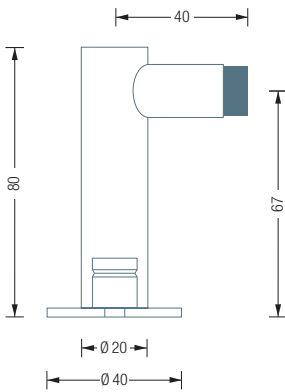

TSL20-77

TSL25-100

Inklusive  
Montagematerial  
Individuelle Ausführung  
auf Anfrage

### TSL20-77

Türstopper L-Form, zur Boden-, Wand- und Deckenmontage mit Anschlagspuffer\*. Höhe 80 mm, Ausladung 40 mm.  
Edelstahl massiv, seidig matt handgeschliffen.  
Mit teilverdeckter Hutrosette R40H und Hilti Befestigungsmaterial\*\*.

### TSL25-100

Türstopper L-Form, zur Boden-, Wand- und Deckenmontage mit Anschlagspuffer\*. Höhe 103 mm, Ausladung 45 mm.  
Edelstahl massiv, seidig matt handgeschliffen.  
Mit teilverdeckter Hutrosette R40H und Hilti Befestigungsmaterial\*\*.