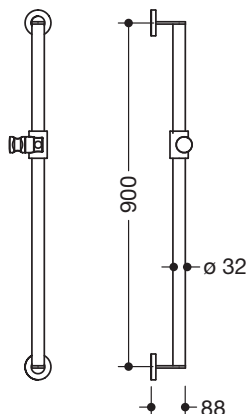

Abbildung ähnlich

### Brausehalterstange 900.33.001XA

- senkrechte Stange mit zur Wand ausgeführten Stützen, Befestigungsrosetten und Brausehalter
- Achsmaß 900 mm, 88 mm tief
- Stangendurchmesser 32 mm, Rohrstärke 2 mm, Rosettendurchmesser 70 mm
- aus hochwertigem Edelstahl, matt geschliffen
- Brausehalter aus hochwertigem matten Polyamid in den HEWI Farben 98 (Signalweiß) und 92 (Anthrazitgrau)
- geeignet für Handbrausen verschiedener Hersteller
- Brausehalter kann stufenlos geneigt und nach Betätigen einer großflächigen Drucktaste in der Höhe verstellt werden
- konische Aufnahme am Brausehalter erleichtert das Einhängen der Handbrause
- inklusive korrosionsfreiem und geprüfem HEWI Befestigungsmaterial zur Wandmontage sowie Dichtband zur Abdichtung der Bohrpunkte

### Abmessungen in mm