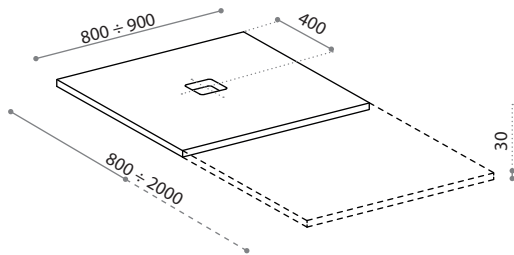

Piatti doccia
Shower trays