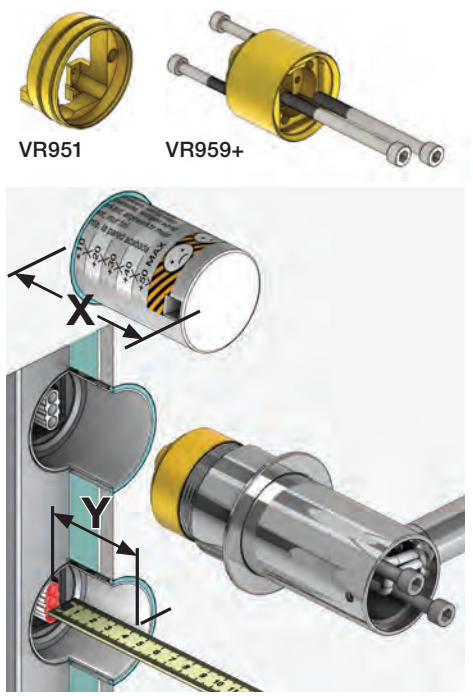

Snij het membraan niet door
Ne coupez pas la membrane
No cortar la membrana

3

4

5

Extension Verlängerung	Førlængerdele Förlängningar	Verlængstukken Modification
X	VR951:	VR959:
97 - 81 mm	NO!!	NO!!
82 - 72 mm	Standard	Standard
72 - 62 mm	VR951+10	VR959+10
62 - 52 mm	VR951+20	VR959+20
52 - 42 mm	VR951+30	VR959+30
42 - 32 mm	VR951+40	VR959+40
32 - 22 mm	VR951+50	VR959+50

Y	VR951:	VR959:
0 - 25 mm	NO!!	NO!!
25 - 35 mm	Standard	Standard
35 - 45 mm	VR951+10	VR959+10
45 - 55 mm	VR951+20	VR959+20
55 - 65 mm	VR951+30	VR959+30
65 - 75 mm	VR951+40	VR959+40
75 - 85 mm	VR951+50	VR959+50