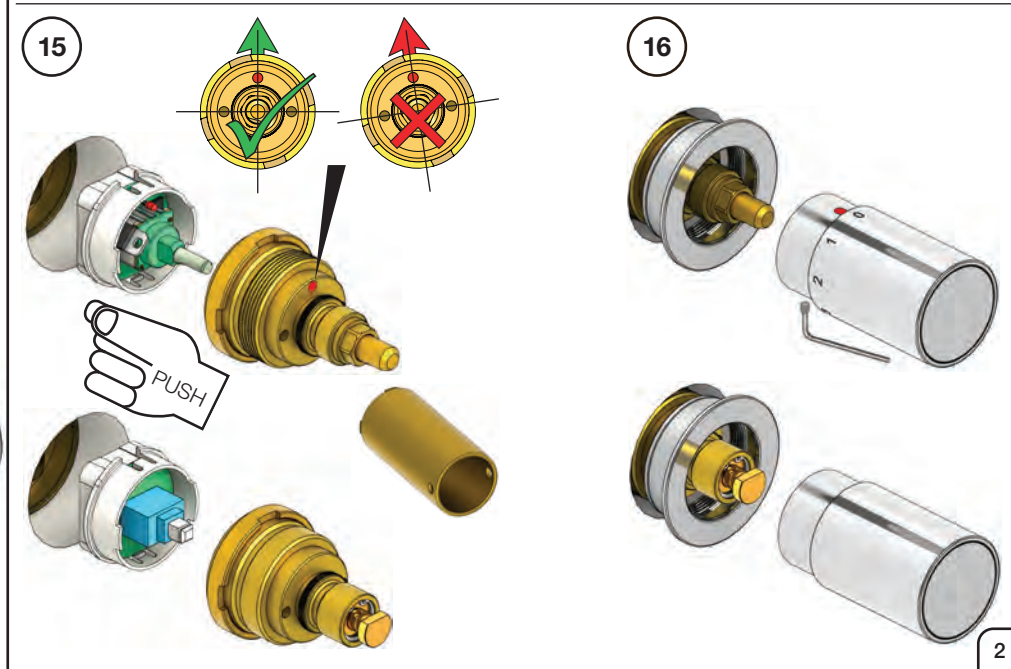

Snij het membraan niet door
Ne coupez pas la membrane
No cortar la membrana

3

4

5

Extension Verlängerung	Førlængerdele Förlängningar	Verlængstukken Modification
X	VR951:	VR959:
97 - 81 mm	NO!!	NO!!
82 - 72 mm	Standard	Standard
72 - 62 mm	VR951+10	VR959+10
62 - 52 mm	VR951+20	VR959+20
52 - 42 mm	VR951+30	VR959+30
42 - 32 mm	VR951+40	VR959+40
32 - 22 mm	VR951+50	VR959+50

Y	VR951:	VR959:
0 - 25 mm	NO!!	NO!!
25 - 35 mm	Standard	Standard
35 - 45 mm	VR951+10	VR959+10
45 - 55 mm	VR951+20	VR959+20
55 - 65 mm	VR951+30	VR959+30
65 - 75 mm	VR951+40	VR959+40
75 - 85 mm	VR951+50	VR959+50