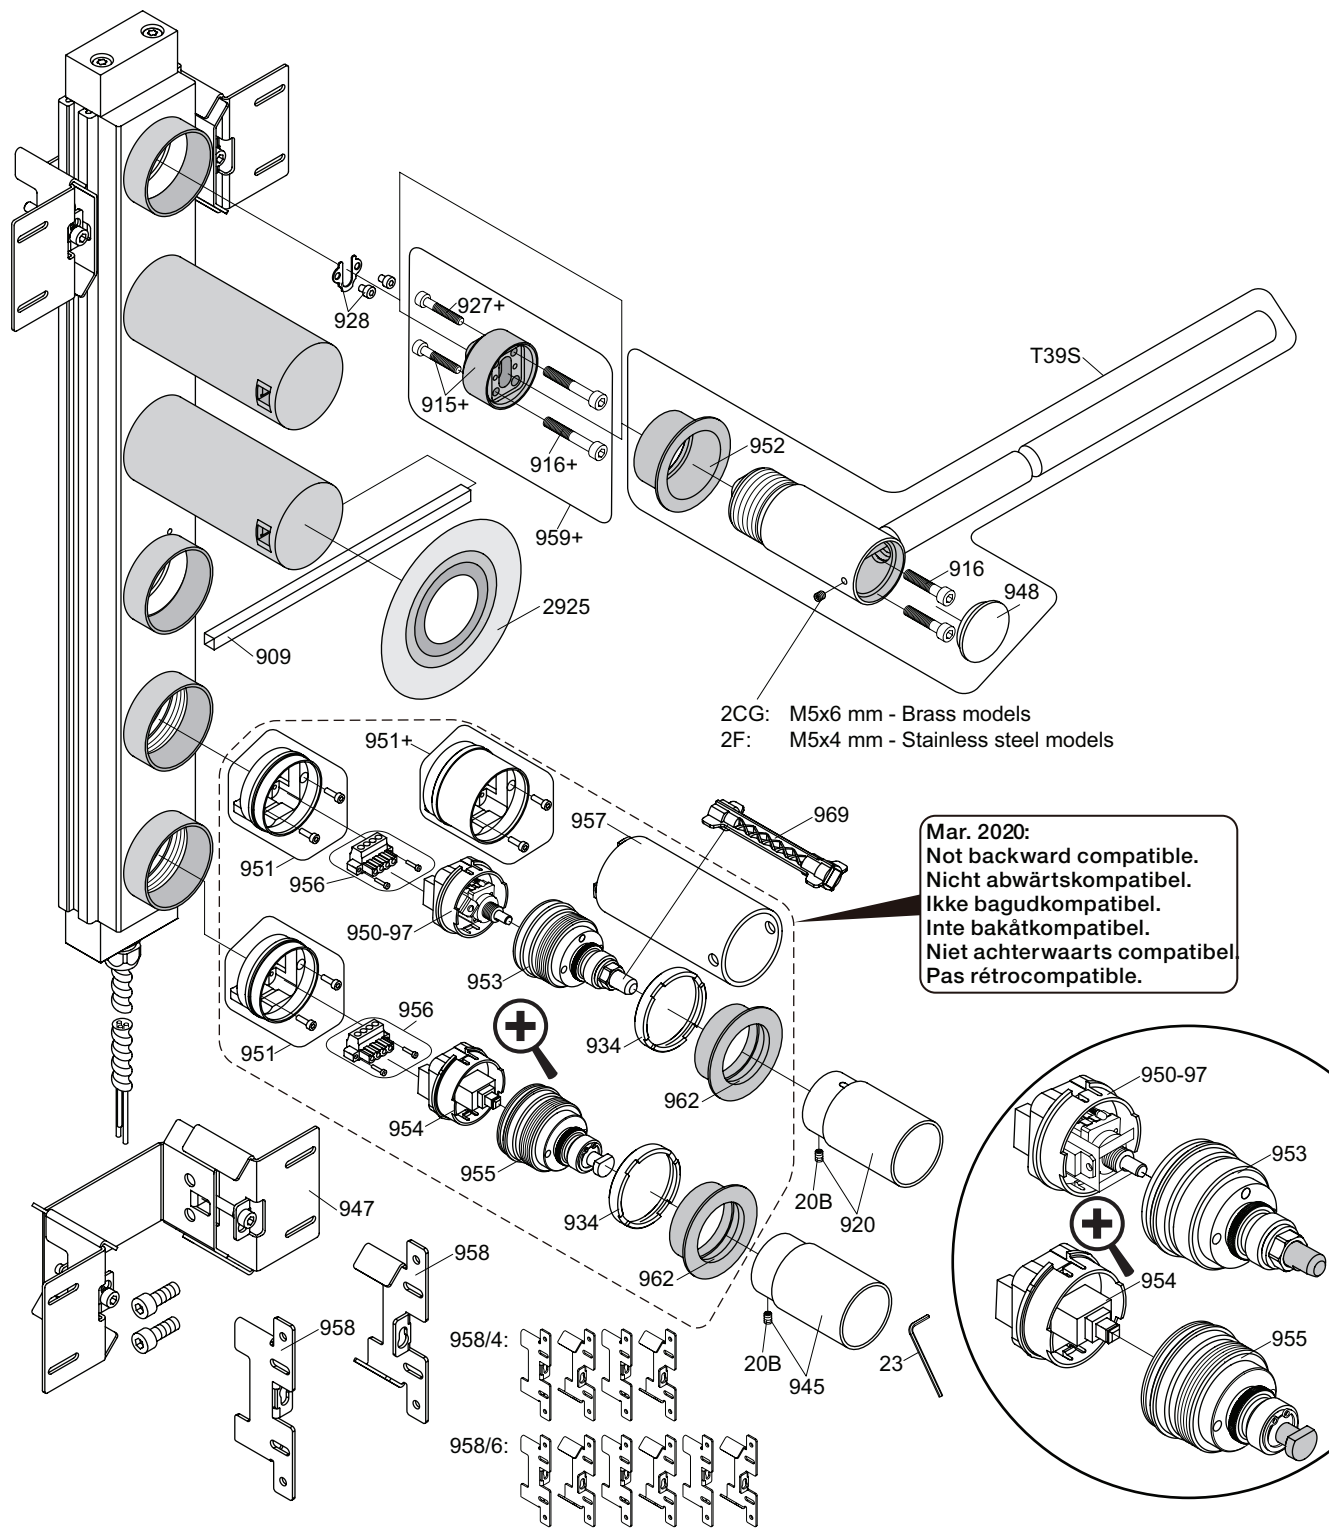

Y	VR951:	VR959:
0 - 25 mm	NO!!	NO!!
25 - 35 mm	Standard	Standard
35 - 45 mm	VR951+10	VR959+10
45 - 55 mm	VR951+20	VR959+20
55 - 65 mm	VR951+30	VR959+30
65 - 75 mm	VR951+40	VR959+40
75 - 85 mm	VR951+50	VR959+50

4 + 120 min - OFF *

2CG: M5x6 mm - Brass models
 2F: M5x4 mm - Stainless steel models

Mar. 2020:
 Not backward compatible.
 Nicht abwärtskompatibel.
 Ikke bagudkompatibel.
 Inte bakåtkompatibel.
 Niet achterwaarts compatibel.
 Pas rétrocompatible.

- VR959+ 2xVR916+, VR915+
- VR950-97 VR950-97, VR957 (120 min. OFF) (standard)
- VR951+ VR951+, VR956, VR957
- VR953 VR953, VR957
- VR954 VR954, VR957
- VRT39S VR2CG/2F, 2xVR916, VR948, VR952
- VRT39ST VR23, VR920, VR945, 2xVR962, VRT39S