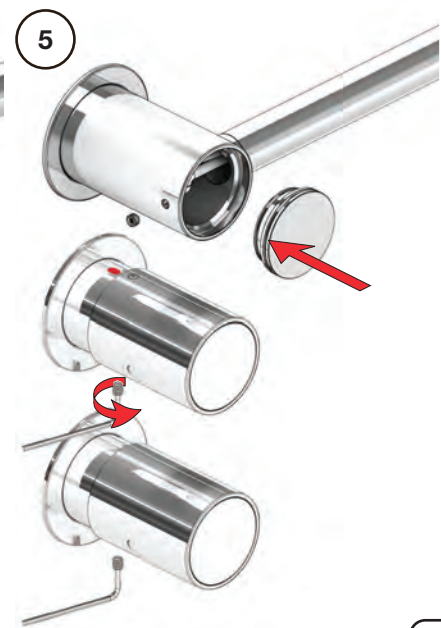

Snij het membraan niet door
Ne coupez pas la membrane
No cortar la membrana

3

4

5

Extension Verlängerung	Førlængerdele Förlängningar	Verlængstukken Modification
X	VR951:	VR959:
97 - 81 mm	NO!!	NO!!
82 - 72 mm	Standard	Standard
72 - 62 mm	VR951+10	VR959+10
62 - 52 mm	VR951+20	VR959+20
52 - 42 mm	VR951+30	VR959+30
42 - 32 mm	VR951+40	VR959+40
32 - 22 mm	VR951+50	VR959+50

Y	VR951:	VR959:
0 - 25 mm	NO!!	NO!!
25 - 35 mm	Standard	Standard
35 - 45 mm	VR951+10	VR959+10
45 - 55 mm	VR951+20	VR959+20
55 - 65 mm	VR951+30	VR959+30
65 - 75 mm	VR951+40	VR959+40
75 - 85 mm	VR951+50	VR959+50