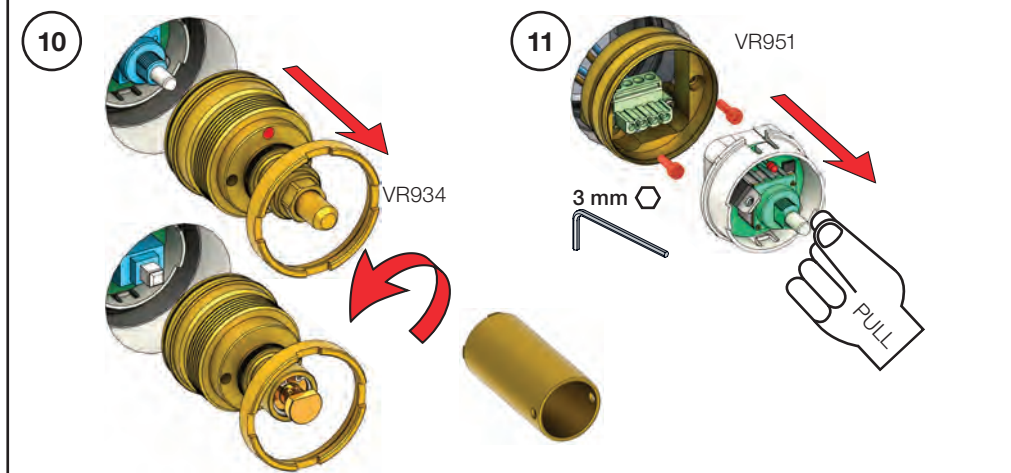

Snij het membraan niet door
Ne coupez pas la membrane
No cortar la membrana

3

4

5

Extension Verlängerung	Førlængerdele Förlängningar	Verlængstukken Modification
X	VR951:	VR959:
97 - 81 mm	NO!!	NO!!
82 - 72 mm	Standard	Standard
72 - 62 mm	VR951+10	VR959+10
62 - 52 mm	VR951+20	VR959+20
52 - 42 mm	VR951+30	VR959+30
42 - 32 mm	VR951+40	VR959+40
32 - 22 mm	VR951+50	VR959+50

Y	VR951:	VR959:
0 - 25 mm	NO!!	NO!!
25 - 35 mm	Standard	Standard
35 - 45 mm	VR951+10	VR959+10
45 - 55 mm	VR951+20	VR959+20
55 - 65 mm	VR951+30	VR959+30
65 - 75 mm	VR951+40	VR959+40
75 - 85 mm	VR951+50	VR959+50