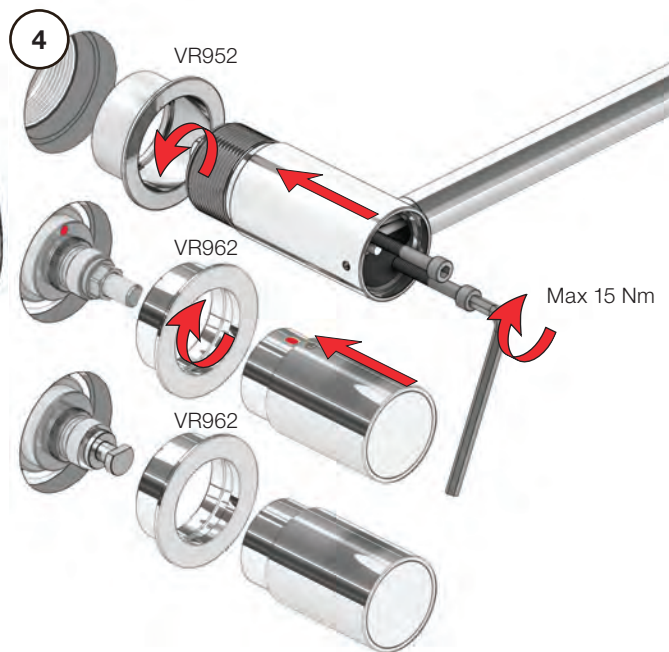

Snij het membraan niet door
Ne coupez pas la membrane
No cortar la membrana

3

4

5

Extension Verlängerung	Førlængerdele Förlängningar	Verlængstukken Modification
X	VR951:	VR959:
97 - 81 mm	NO!!	NO!!
82 - 72 mm	Standard	Standard
72 - 62 mm	VR951+10	VR959+10
62 - 52 mm	VR951+20	VR959+20
52 - 42 mm	VR951+30	VR959+30
42 - 32 mm	VR951+40	VR959+40
32 - 22 mm	VR951+50	VR959+50

Y	VR951:	VR959:
0 - 25 mm	NO!!	NO!!
25 - 35 mm	Standard	Standard
35 - 45 mm	VR951+10	VR959+10
45 - 55 mm	VR951+20	VR959+20
55 - 65 mm	VR951+30	VR959+30
65 - 75 mm	VR951+40	VR959+40
75 - 85 mm	VR951+50	VR959+50