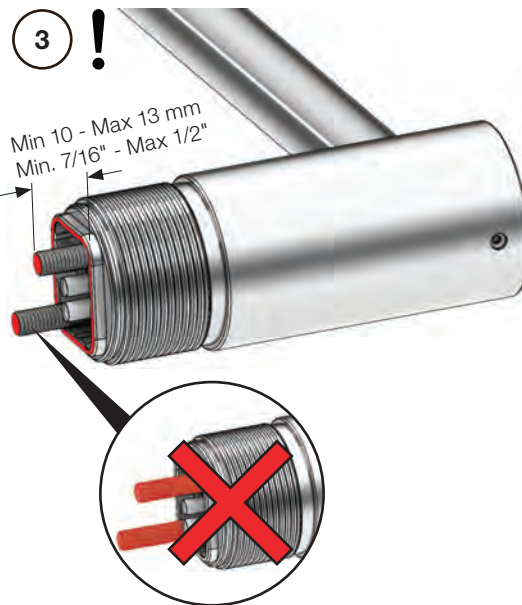

Serviceras endast av en kvalificerad elektriker.
 Onderhoud verplicht uit te voeren door een erkend elektricien.
 Doit être entretenu par un électricien agréé.

2

Do not cut the membrane
Die Membran nicht schneiden
Skær ikke membranen
Skär inte membranet

Snij het membraan niet door
Ne coupez pas la membrane
No cortar la membrana

3

4

5

Extension Verlängerung	Førlængerdele Förlängningar	Verlængstukken Modification
X	VR951:	VR959:
97 - 81 mm	NO!!	NO!!
82 - 72 mm	Standard	Standard
72 - 62 mm	VR951+10	VR959+10
62 - 52 mm	VR951+20	VR959+20
52 - 42 mm	VR951+30	VR959+30
42 - 32 mm	VR951+40	VR959+40
32 - 22 mm	VR951+50	VR959+50