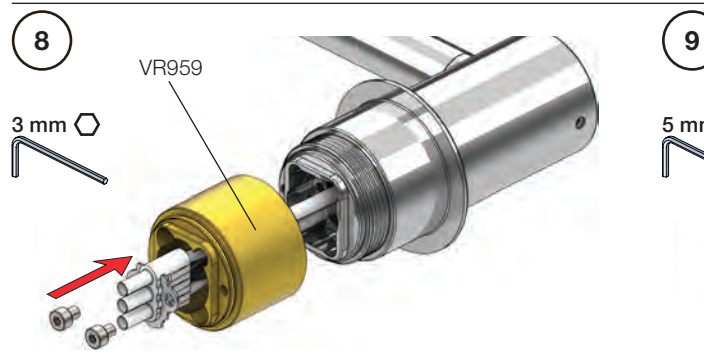

Snij het membraan niet door
Ne coupez pas la membrane
No cortar la membrana

3

4

5

Extension Verlängerung	Førlængerdele Förlängningar	Verlængstukken Modification
X	VR951:	VR959:
97 - 81 mm	NO!!	NO!!
82 - 72 mm	Standard	Standard
72 - 62 mm	VR951+10	VR959+10
62 - 52 mm	VR951+20	VR959+20
52 - 42 mm	VR951+30	VR959+30
42 - 32 mm	VR951+40	VR959+40
32 - 22 mm	VR951+50	VR959+50

Y	VR951:	VR959:
0 - 25 mm	NO!!	NO!!
25 - 35 mm	Standard	Standard
35 - 45 mm	VR951+10	VR959+10
45 - 55 mm	VR951+20	VR959+20
55 - 65 mm	VR951+30	VR959+30
65 - 75 mm	VR951+40	VR959+40
75 - 85 mm	VR951+50	VR959+50