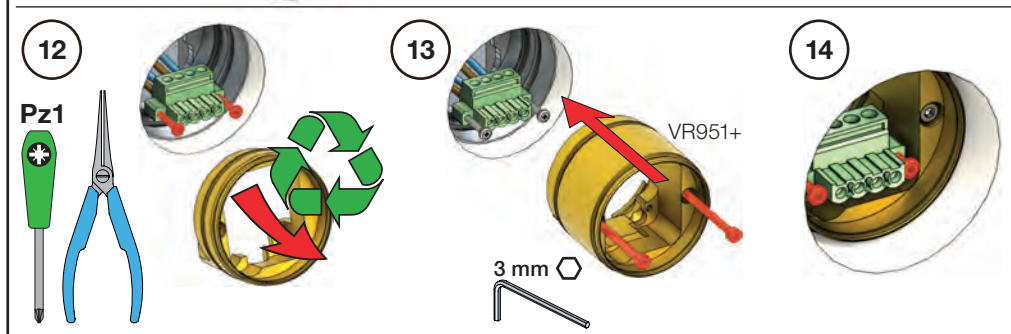

Snij het membraan niet door
Ne coupez pas la membrane
No cortar la membrana

3

4

5

Extension Verlängerung	Førlængerdele Förlängningar	Verlængstukken Modification
X	VR951:	VR959:
97 - 81 mm	NO!!	NO!!
82 - 72 mm	Standard	Standard
72 - 62 mm	VR951+10	VR959+10
62 - 52 mm	VR951+20	VR959+20
52 - 42 mm	VR951+30	VR959+30
42 - 32 mm	VR951+40	VR959+40
32 - 22 mm	VR951+50	VR959+50

Y	VR951:	VR959:
0 - 25 mm	NO!!	NO!!
25 - 35 mm	Standard	Standard
35 - 45 mm	VR951+10	VR959+10
45 - 55 mm	VR951+20	VR959+20
55 - 65 mm	VR951+30	VR959+30
65 - 75 mm	VR951+40	VR959+40
75 - 85 mm	VR951+50	VR959+50