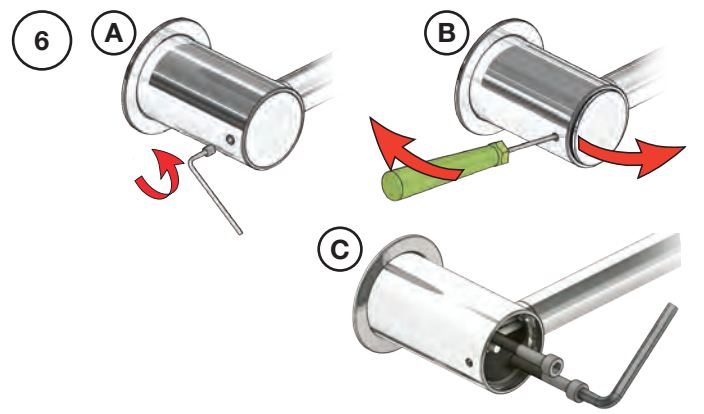

Snij het membraan niet door
Ne coupez pas la membrane
No cortar la membrana

3

4

5

Extension Verlängerung	Førlængerdele Förlängningar	Verlængstukken Modification
X	VR951:	VR959:
97 - 81 mm	NO!!	NO!!
82 - 72 mm	Standard	Standard
72 - 62 mm	VR951+10	VR959+10
62 - 52 mm	VR951+20	VR959+20
52 - 42 mm	VR951+30	VR959+30
42 - 32 mm	VR951+40	VR959+40
32 - 22 mm	VR951+50	VR959+50

Y	VR951:	VR959:
0 - 25 mm	NO!!	NO!!
25 - 35 mm	Standard	Standard
35 - 45 mm	VR951+10	VR959+10
45 - 55 mm	VR951+20	VR959+20
55 - 65 mm	VR951+30	VR959+30
65 - 75 mm	VR951+40	VR959+40
75 - 85 mm	VR951+50	VR959+50