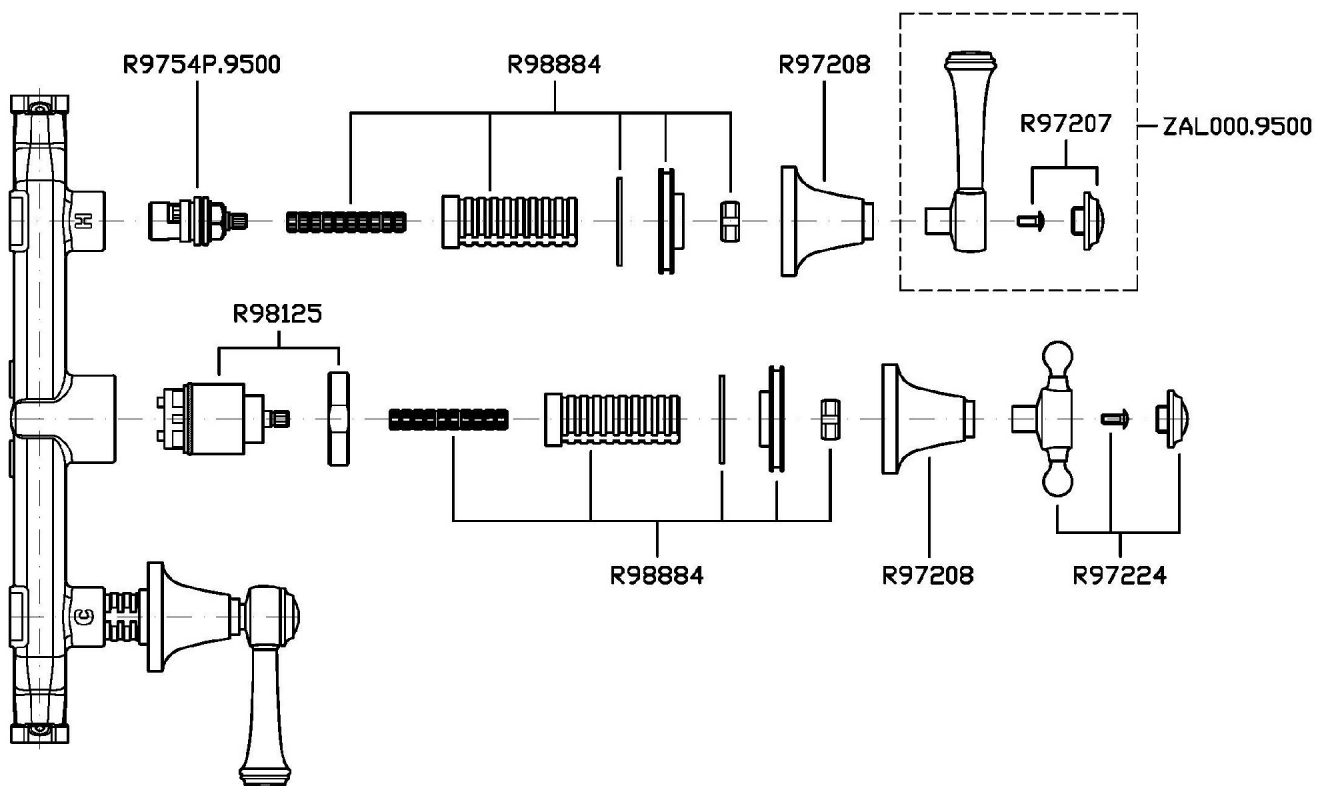

Marchio / Brand ZUCCHETTI

Classe / Class WW

AGORÀ

ZAL695

Gruppo incasso vasca-doccia. / Built-in bath-shower mixer.

Gruppo incasso vasca-doccia a 3 fori con deviatore a 2 vie.

3 hole built-in bath-shower mixer with 2 way diverter.

R99508

Parte incasso. / Built-in part.

Finiture / Finishes

		C8		C40		C41
Cromo / Chrome	Nickel Lucido / Polished Nickel		Oro / Gold		Oro spazzolato / Brushed Gold	

AGORÀ

ZAL695

Disegno Complessivo / Overall Drawing

AGORÀ

ZAL695

Esplosi / Exploded

AGORÀ

ZAL695

Portate / Flowrates (lt/min)

PRESSIONE PRESSURE	1 BAR	2 BAR	3 BAR	4 BAR	5 BAR
DEVIATORE	10,5	15,3	19	22	24
P1					
P2					
P3					
P4					
P5					

AGORÀ

ZAL695

Pesi e Misure / Weights and Sizes

Peso (Kg) Weight (lb)	2,40 (Kg)	5,29 (lb)
Volume test (dc3) - (in3)	7,43 (dc3)	453,41 (in3)
h (mm) - (in)	90,00 (mm)	3,54 (in)
L1 (mm) - (in)	250,00 (mm)	9,84 (in)
L2 (mm) - (in)	330,00 (mm)	12,99 (in)