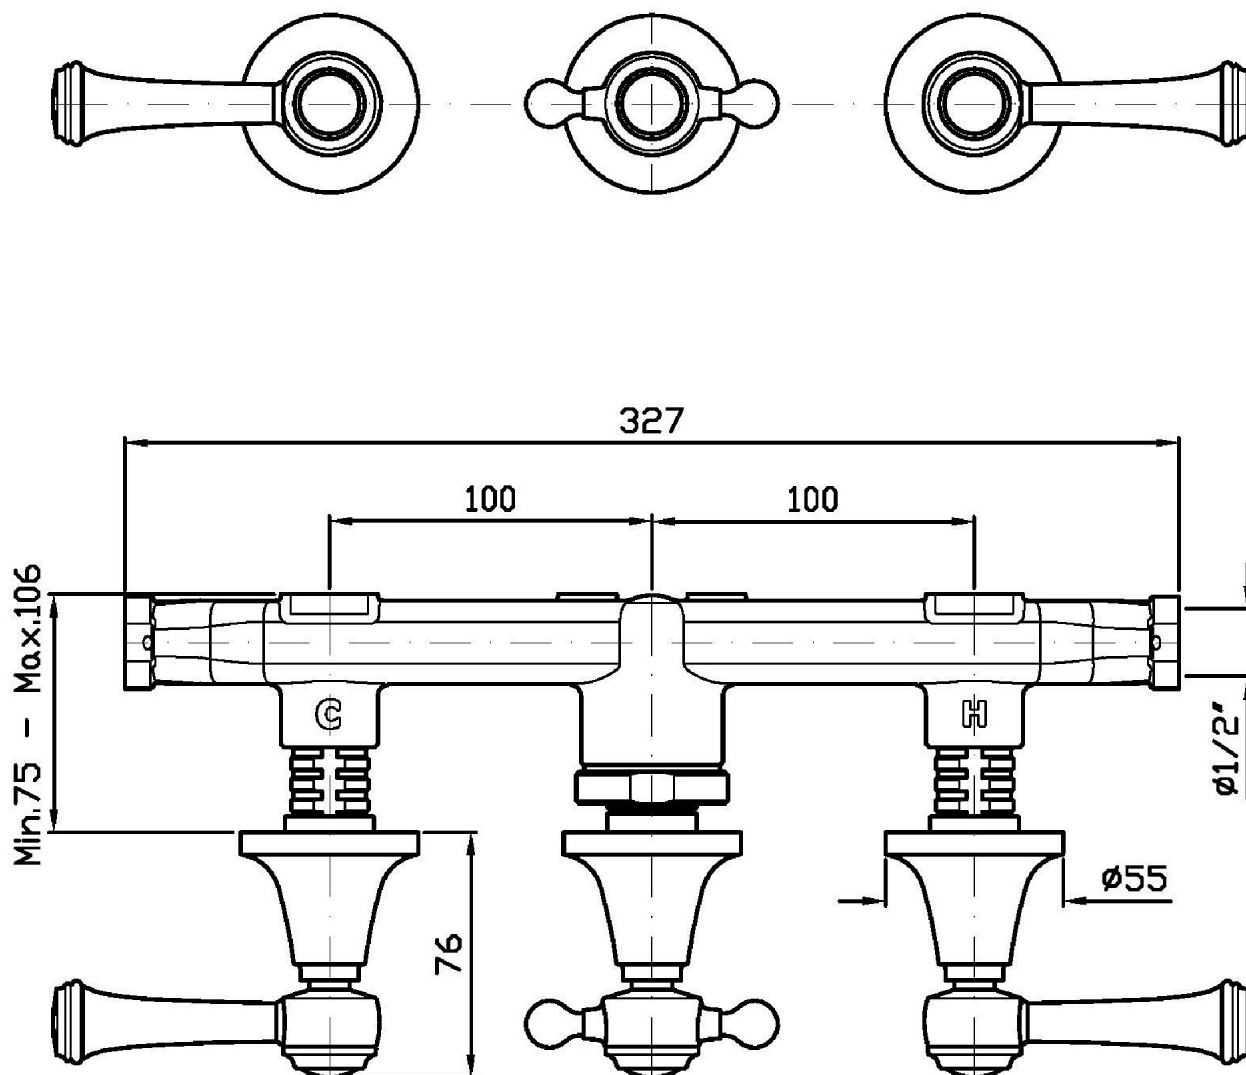

Marchio / Brand ZUCCHETTI

Classe / Class WW

AGORÀ

ZAL695

Gruppo incasso vasca-doccia. / Built-in bath-shower mixer.

Gruppo incasso vasca-doccia a 3 fori con deviatore a 2 vie.

3 hole built-in bath-shower mixer with 2 way diverter.

R99508

Parte incasso. / Built-in part.

Finiture / Finishes

		C8		C40		C41
Cromo / Chrome	Nickel Lucido / Polished Nickel		Oro / Gold		Oro spazzolato / Brushed Gold	

AGORÀ

ZAL695

Disegno Complessivo / Overall Drawing

AGORÀ

ZAL695

Esplosi / Exploded

AGORÀ

ZAL695

Portate / Flowrates (lt/min)

PRESSIONE PRESSURE	1 BAR	2 BAR	3 BAR	4 BAR	5 BAR
DEVIATORE	10,5	15,3	19	22	24
P1					
P2					
P3					
P4					
P5					

AGORÀ

ZAL695

Pesi e Misure / Weights and Sizes

Peso (Kg) Weight (lb)	2,40 (Kg)	5,29 (lb)
Volume test (dc3) - (in3)	7,43 (dc3)	453,41 (in3)
h (mm) - (in)	90,00 (mm)	3,54 (in)
L1 (mm) - (in)	250,00 (mm)	9,84 (in)
L2 (mm) - (in)	330,00 (mm)	12,99 (in)