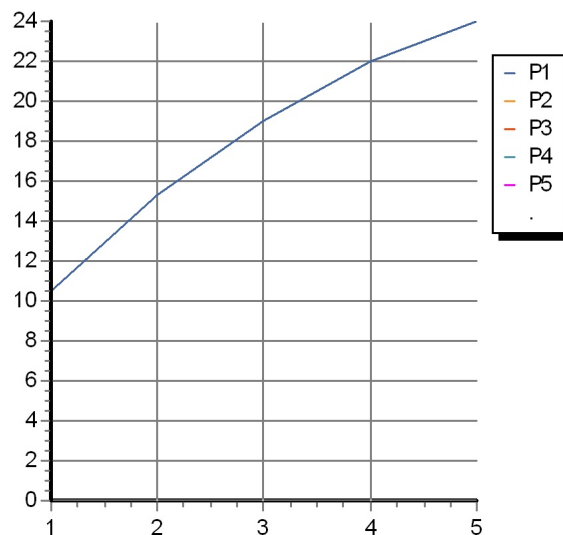

AGORÀ

ZAL695

Esplosi / Exploded

AGORÀ

ZAL695

Portate / Flowrates (lt/min)

PRESSIONE PRESSURE	1 BAR	2 BAR	3 BAR	4 BAR	5 BAR
DEVIATORE	10,5	15,3	19	22	24
P1					
P2					
P3					
P4					
P5					

AGORÀ

ZAL695

Pesi e Misure / Weights and Sizes

Peso (Kg) Weight (lb)	2,40 (Kg)	5,29 (lb)
Volume test (dc3) - (in3)	7,43 (dc3)	453,41 (in3)
h (mm) - (in)	90,00 (mm)	3,54 (in)
L1 (mm) - (in)	250,00 (mm)	9,84 (in)
L2 (mm) - (in)	330,00 (mm)	12,99 (in)