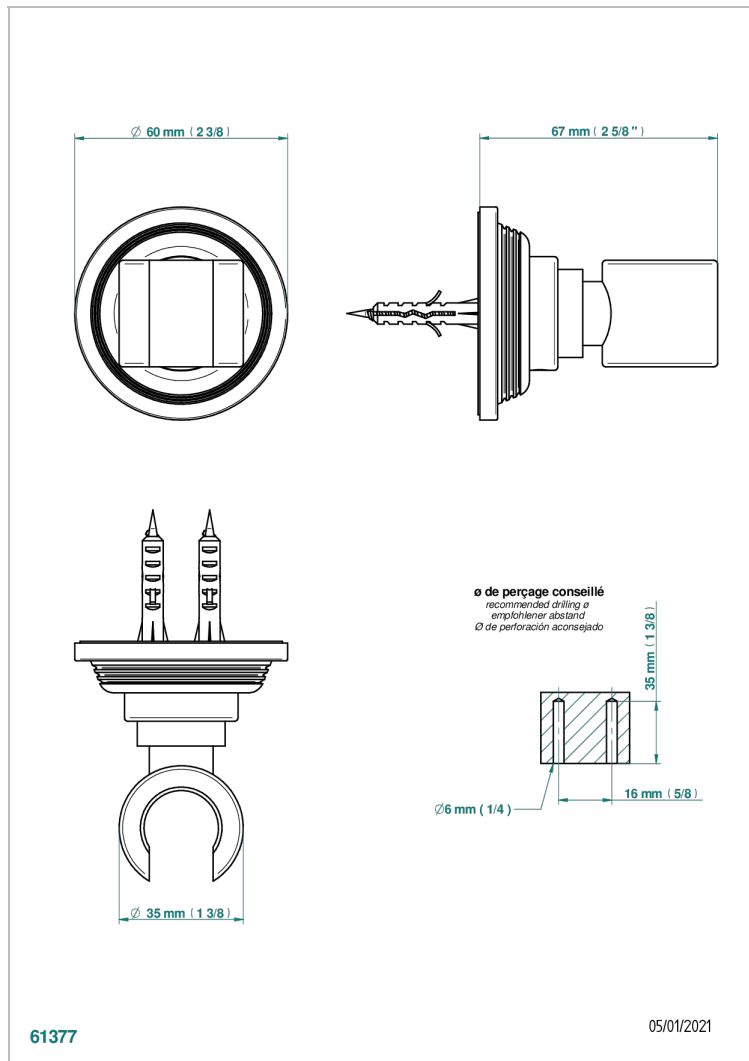

GRAND CENTRAL С РУЧКАМИ-КРЕСТИКАМИ С ЧЕРНЫМ ОНИКСОМ

THG[®]
PARIS

U9M-53F

Кронштейн стационарный встраиваемый в стену

ХАРАКТЕРИСТИКИ

- Grand central с ручками-крестиками с чёрным ониксом
- Кронштейн стационарный встраиваемый в стену