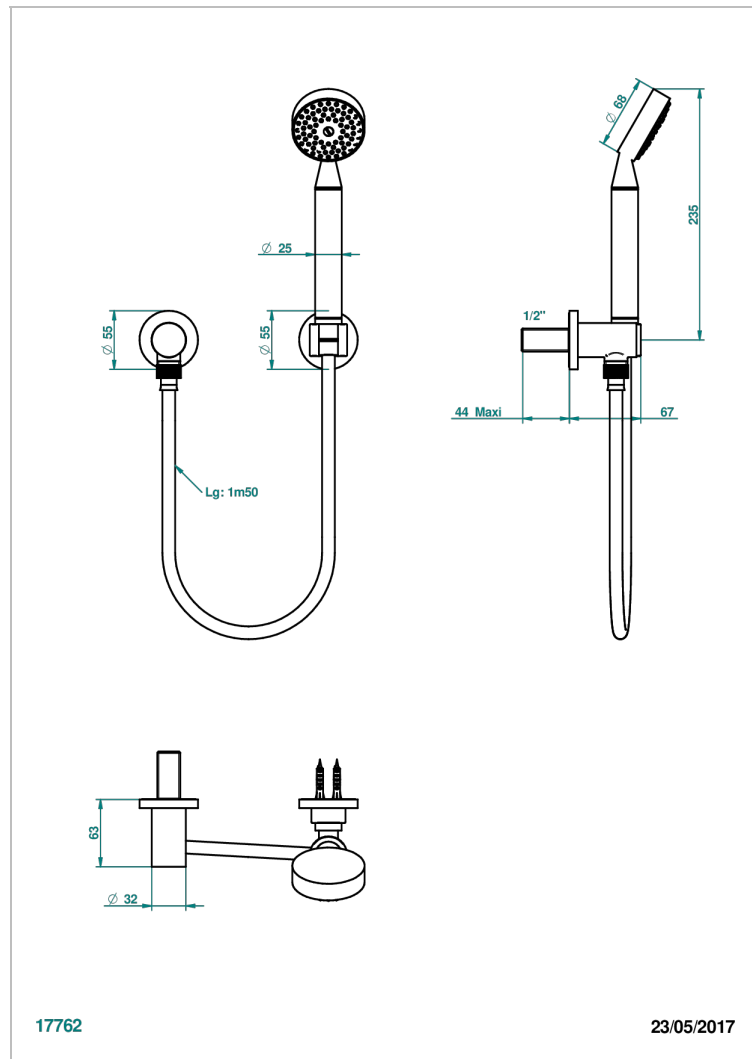

MOSSI CO СВЕТЛЫМ ХРУСТАЛЕМ

A2N-52

Душ ручной стильный встраиваемый в стену, шланг, стационарный кронштейн и колено для душа

THG[®]
PARIS

ХАРАКТЕРИСТИКИ

- Mossi со светлым хрусталём
- Душ ручной стильный встраиваемый в стену, шланг, стационарный кронштейн и колено для душа

ТЕХНИЧЕСКИЕ ХАРАКТЕРИСТИКИ

- Recommandé : 3 bars (max. 5 bars) - Advised : 43,5 psi (max. 72 psi)
- 9,5 l/min à 3 bars (2.5 gpm at 43.5 psi)

ДОСТУПНЫЕ ВАРИАНТЫ ПОКРЫТИЙ

Blush PVD - H62
Graphite PVD - H64
Matt Umber PVD - H67
Matt blush PVD - H60
Matt graphite PVD - H65
Umber PVD - H66

Аранья (чёрный никель) - D24
Бронза - D01
Золото - F01
Матовая красная старинная медь - H07
Матовое золото - F07
Матовое светлое золото - F31

Матовый никель - C01
Матовый хром - C02
Никель - B01
Покрытие PVD бронза - F33
Покрытие PVD золотистый цвет - H52
Покрытие PVD латунь - H49

Покрытие PVD матовая бронза - F34
Покрытие PVD матовая латунь - H50
Покрытие PVD матовый золотистый - H53
Покрытие PVD матовый никель - H56
Покрытие PVD никель - H55
Розовое золото - F27

Сатинированное золото - F03
Сатинированное светлое золото - F32
Сатинированный хром - C03
Светлое золото - F30
Серебро с родием - F18
Состаренный никель - H28