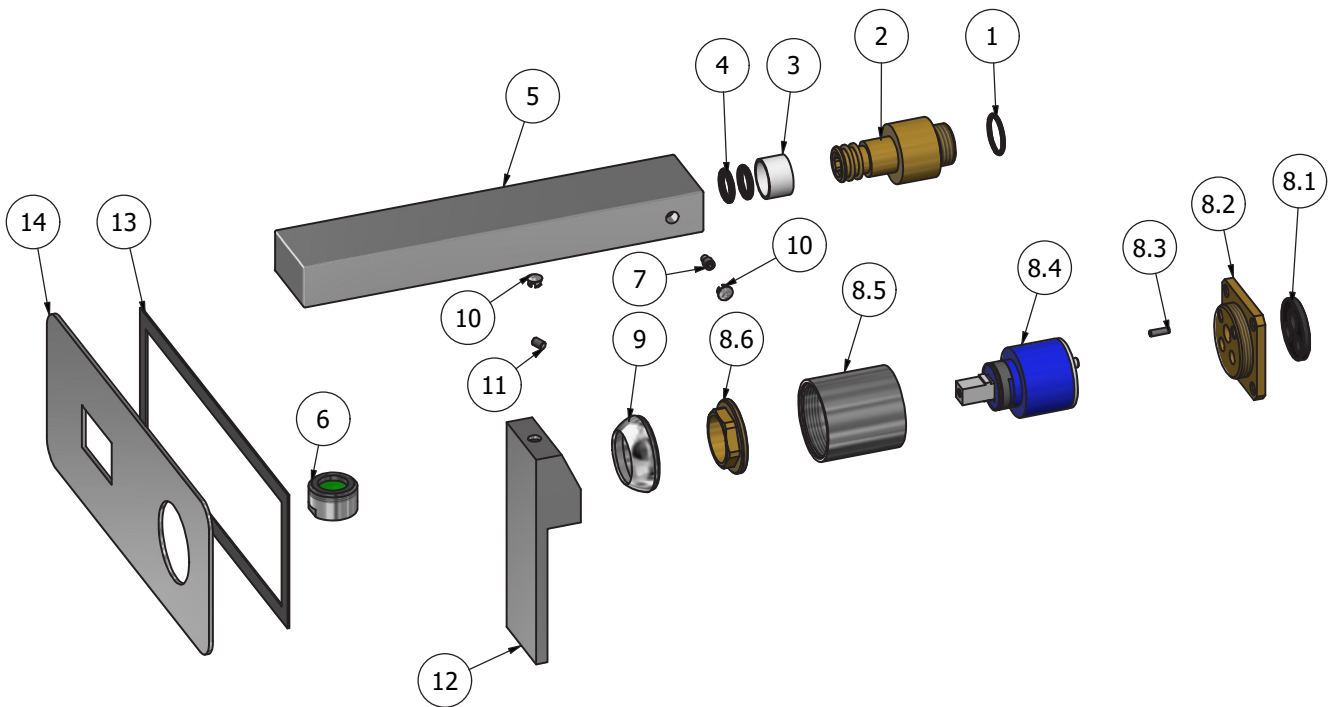

Dimensions

Cartridge

**Ø35 ceramic cartridge**

Threaded fitting

Aerator

**M24x1**

Flow Rate (+/-10%)

<b>1 BAR</b> 8.8 l/min	<b>2 BAR</b> 12.3 l/min	<b>3 BAR</b> 15.2 l/min
---------------------------	----------------------------	----------------------------

T. +39 030 802101  
F. +39 030 803097  
info@weareib.it

P.IVA 01785230986  
capitale sociale  
€420.000,00 i.v.

www.weareib.it

WE ARE IB

Parts list			
ELEM.	CODE	DESCRIPTION	QTÀ
1	AQ0004630	OR 17.16x1.78 NBR 70 SH	1
2	AS0011746	Spout-out insert G1/2" H59	1
3	AQ0010143	Antifriction ring Ø20 H12.5	1
4	AQ0001360	OR 11.91x2.62 NBR 70 SH	2
5	AQ0014442	Spout-out 40x23x210	1
6	AQ0000020	Aerator M24 x 1 perlator honeycomb (40200503301)	1
7	AQ0007178	Grubscrew M5x8 half dog point	1
8	CPIN206CC-19	Mixer 47x47 x recessed	1
8.1	AQ0015684	Gasket Ø31 H3.5 Ø7 Ø7.5	1
8.2	AS0013040	Insert 47x47 H11 M37x1.5	1
8.3	AQ0015357	Grubscrew M3x10 flat point	1
8.4	AQ0004095	Ceramic cartridge Ø35 9x9 (K35A)	1
8.5	AC0010445	Ring for recessed shower mixer	1
8.6	AQ0001040	Cartridge ring nut M37x1.5 H9	1
9	AQ0012068	Chromed cover nut Ø38,2 M37x1,5	1
10	AQ0006650	Plug cover Ø7	2
11	AQ0001081	Grubscrew M4x6 flat point	1
12	AQ0013277	Zamack square handle 40x40x23.5x115	1
13	AQ0014142	Rubber packing double-sided tape 200x75x8x1	1
14	AC0013128	Plate 220x85x2	1