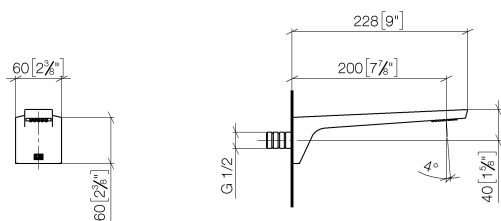

Умывальник - CL.1

Излив для умывальника настенный без сливного гарнитура - Dark Platinum matt

Артикулный номер: 13 800 705-99

- вылет 200 мм
- неподвижный излив
- поток прямоугольного спектра из 40 отдельных струй
- диаметр сверлёного отверстия 37 мм
- не содержит свинца
- присоединение 1/2"
- монтаж штепсельного разъема
- расход макс. 4,5 л/мин
- Группа смесителей согл. DIN 4109: 1

Dark Platinum matt

размерный чертеж

mm [inches]

Все величины в мм / дюймах = мм x 0,0394