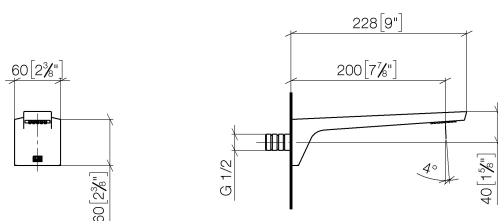

## Умывальник - CL.1

Излив для умывальника настенный без сливного гарнитура - Dark Platinum matt

Артикульный номер: 13 800 705-99

- вылет 200 мм
- неподвижный излив
- поток прямоугольного спектра из 40 отдельных струй
- диаметр сверлёного отверстия 37 мм
- не содержит свинца
- присоединение 1/2"
- монтаж штепсельного разъема
- расход макс. 4,5 л/мин
- Группа смесителей согл. DIN 4109: 1

## размерный чертеж

mm [inches]

Все величины в мм / дюймах = мм x 0,0394

Умывальник - CL.1

Излив для умывальника настенный без сливного гарнитура - Dark Platinum matt

Артикульный номер: 13 800 705-99

график расхода