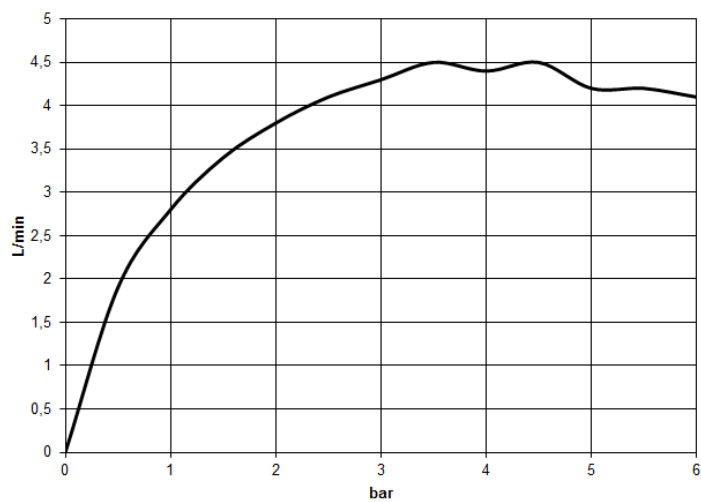

## размерный чертеж

mm [inches]

Все величины в мм / дюймах = мм x 0,0394

Умывальник - CL.1

Излив для умывальника настенный без сливного гарнитура - Dark Platinum matt

Артикульный номер: 13 800 705-99

график расхода