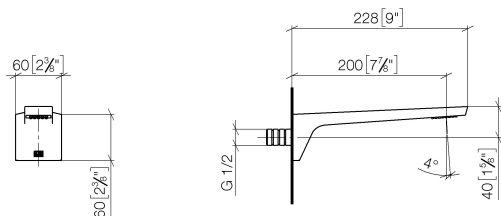

Умывальник - CL.1

Излив для умывальника настенный без сливного гарнитура - Dark Platinum matt

Артикульный номер: 13 800 705-99

- вылет 200 мм
- неподвижный излив
- поток прямоугольного спектра из 40 отдельных струй
- диаметр сверлёного отверстия 37 мм
- не содержит свинца
- присоединение 1/2"
- монтаж штепсельного разъема
- расход макс. 4,5 л/мин
- Группа смесителей согл. DIN 4109: 1

Dark Platinum matt

размерный чертеж

mm [inches]

Все величины в мм / дюймах = мм x 0,0394

Умывальник - CL.1

Излив для умывальника настенный без сливного гарнитура - Dark Platinum matt

Артикульный номер: 13 800 705-99

Спецификация запасных частей

№	Артикульный №	Наименование	Расходуемое кол-во
1	09 24 03 081 10 90	Удлинение 1/2" x 50 мм -	1
2	90 24 03 108 00 90	ниппель Ø 40 x 50 мм, 5 л/мин. -	1
3	09 30 30 113 20 90	Крепление Ø 8 x 6,5 мм -	3
4	09 14 10 001 90	O-Ring EPDM 70 4,5 x 1,5 мм -	3
5	04 31 11 004 00 90	Крепление -	1
6	90 11 02 297 00 90	Аэратор 60 x 35 x6 мм -	1