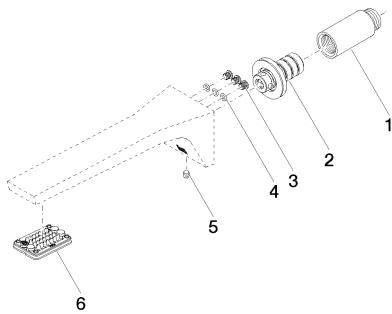

13 800 705-06

Другие поверхности по запросу (x-tra Service)

35 085 970 90

Уголок для настенного
монтажа -

Умывальник - CL.1

Излив для умывальника настенный без сливного гарнитура - Dark Platinum matt

Артикульный номер: 13 800 705-99

Спецификация запасных частей

№	Артикульный №	Наименование	Расходуемое кол-во
1	09 24 03 081 10 90	Удлинение 1/2" x 50 мм -	1
2	90 24 03 108 00 90	ниппель Ø 40 x 50 мм, 5 л/мин. -	1
3	09 30 30 113 20 90	Крепление Ø 8 x 6,5 мм -	3
4	09 14 10 001 90	O-Ring EPDM 70 4,5 x 1,5 мм -	3
5	04 31 11 004 00 90	Крепление -	1
6	90 11 02 297 00 90	Аэратор 60 x 35 x6 мм -	1