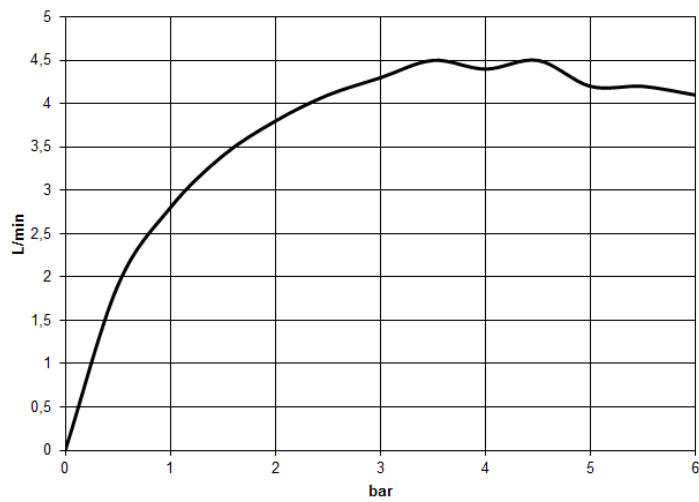

Умывальник - CL.1

Излив для умывальника настенный без сливного гарнитура - Dark Platinum matt

Артикульный номер: 13 800 705-99

график расхода