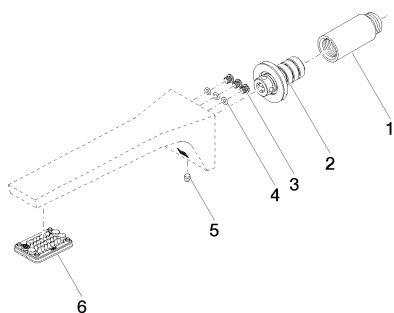

Умывальник - CL.1

Излив для умывальника настенный без сливного гарнитура - Dark Platinum matt

Артикульный номер: 13 800 705-99

Спецификация запасных частей

№	Артикульный №	Наименование	Расходуемое кол-во
1	09 24 03 081 10 90	Удлинение 1/2" x 50 мм -	1
2	90 24 03 108 00 90	нипель Ø 40 x 50 мм, 5 л/мин. -	1
3	09 30 30 113 20 90	Крепление Ø 8 x 6,5 мм -	3
4	09 14 10 001 90	O-Ring EPDM 70 4,5 x 1,5 мм -	3
5	04 31 11 004 00 90	Крепление -	1
6	90 11 02 297 00 90	Аэратор 60 x 35 x 6 мм -	1