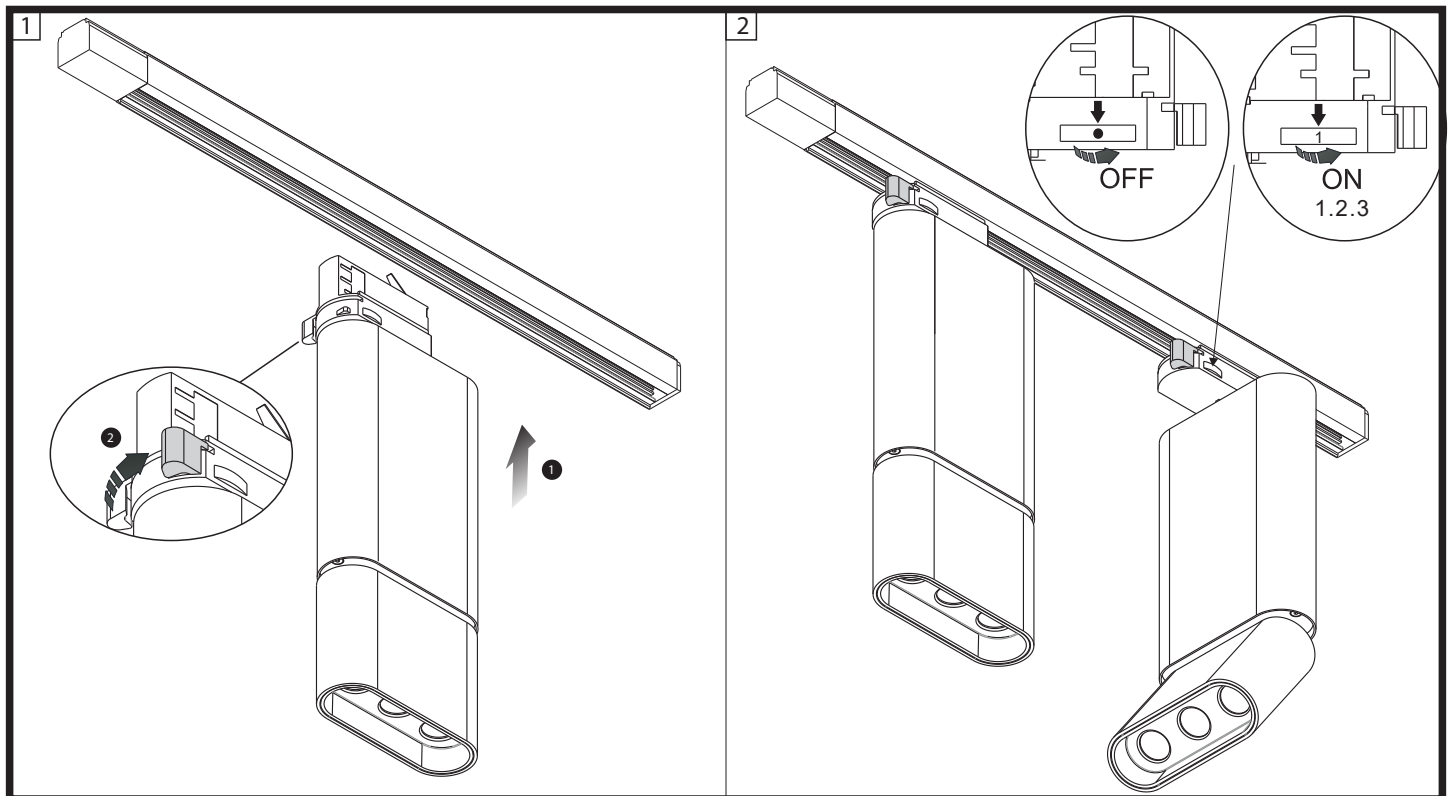

Схема установки светодиодного трекового светильника.

ВНИМАНИЕ. Все работы по монтажу шинпровода и установке светильников, замене ламп и техническому обслуживанию следует проводить при отключенном напряжении питания шинпровода. Категорически запрещается производить перемещение светильников вдоль шинпровода во включенном состоянии.

ВНИМАНИЕ. Установка на шинпровод светильников, конструкция адаптера которых не соответствует конструкции шинпровода, не допускается.