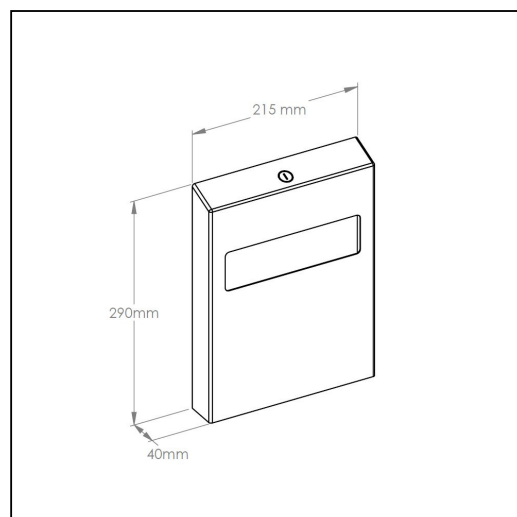

Pojemnik na podkładki na desk sedesow MERIDA STELLA WHITE LINE, biały

symbol: GSB006

- wymienne wkłady zawieraj 100 szt. papierowych podkładek higienicznych
- wykonany ze stali nierdzewnej malowanej na biało
- zabezpieczony trwałym stalowym zamkiem b benkowym
- zamek zlicowany z powierzchni urz dzenia
- ł czenia boków spawane i szlifowane
- niewidoczne zawiasy

Pasuj ce wkłady
GP11

Parametry

wysoko	29 cm
szeroko	21,5 cm
gł boko	4 cm