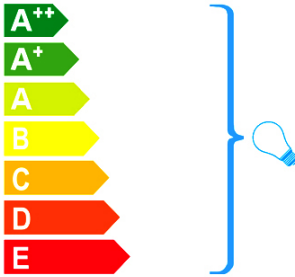

DIMENSIONES CON EMBALAJE

INFORMACIÓN TÉCNICA

Clase energética: A
Clase eléctrica: Class 1
Potencia máxima: 3x60W
Voltaje: 110/220 V
Frecuencia: 50/60 Hz
Flujo luminoso: 2.250 lm

INFORMACIÓN ADICIONAL

Material: Metal y cristal

Acabado: Color chocolate y transparente

Medidas de la pantalla/tulipa: Ø 20,0 ↑ 21,5 cm

Florón (espacio para instalación): Ø 30,0 ↑ 2,5 cm

Schuller.SL. 653282

Esta luminaria es compatible con bombillas de las clases energéticas.

This luminaire is compatible with bulbs of the energy classes:

Esta luminaria se vende con una bombilla de la clase energética.

This luminaire is sold with a bulb of the energy class:

A

874/2012