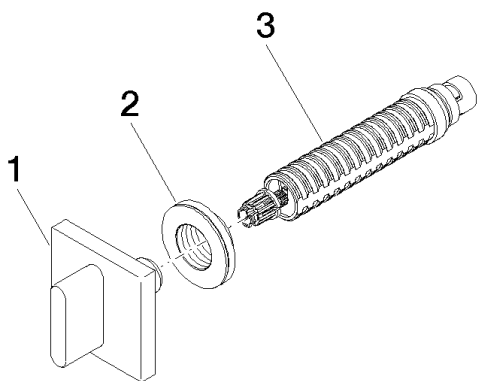

Душ - CL.1

Вентиль для скрытого монтажа запираение вправо 1/2" - хром

Артикульный номер: 36 607 705-00

### Спецификация запасных частей

№	Артикульный №	Наименование	Расходуемое кол-во
1	90 20 70 051 01-00	Ручка 60 x 60 x 40 мм - хром	1
2	09 21 02 108 90	гильза Ø 43,1 x 13 мм -	1
3	90 90 03 143 00 90	Деталь верха запирание вправо 1/2" -	1