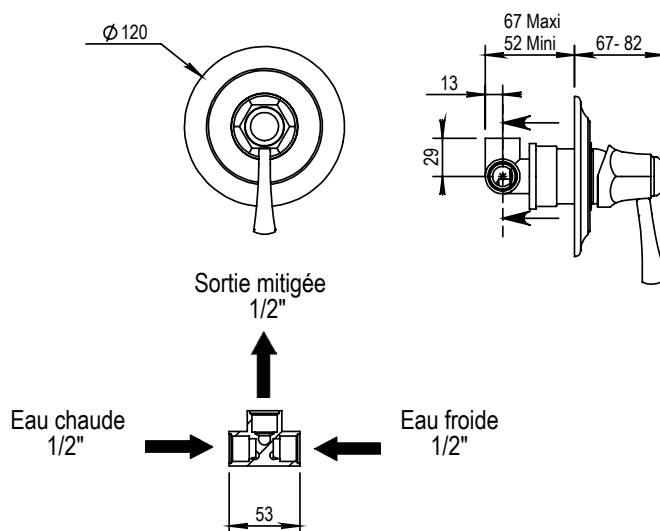

Réf. **65.700**

Mitigeur douche mural complet à encastrer

CARACTÉRISTIQUES

Mitigeur douche mural complet à encastrer  
Concealed wall mounted shower mixer

16 ACC LY 713

FINITIONS USUELLES

FINITIONS DÉCORATIONS