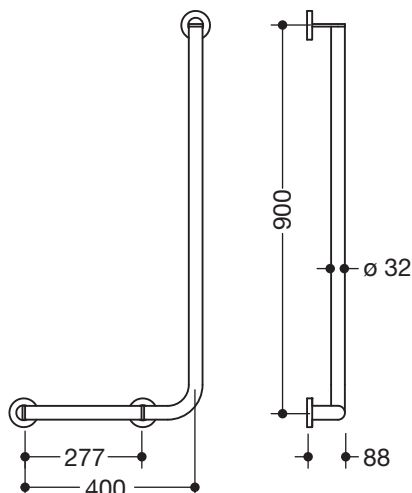

Abbildung ähnlich

Winkelgriff 900.22.10760

- senkrecht und waagrecht angeordnete, im rechten Winkel verbundene Stangen mit Befestigungsrosetten
- Ausführung links
- waagerechte Länge 400 mm, senkrechte Länge 900 mm, 88 mm tief
- Stangendurchmesser 32 mm, Rohrstärke 2 mm, Rosettendurchmesser 70 mm
- aus hochwertigem Edelstahl, pulverbeschichtet in den HEWI Farben DX (Weiß tiefmatt), DC (Schwarz tiefmatt), AY (Hellgrau Perlglimmer tiefmatt) und SC (Dunkelgrau Perlglimmer tiefmatt)
- geeignet für HEWI Einhängesitze 900.51..., 950.51..., 802.51... und 801.51.100, 801.51D100 und 801.51FR101
- inklusive korrosionsfreiem und geprüftem HEWI Befestigungsmaterial zur Wandmontage sowie Dichtband zur Abdichtung der Bohrpunkte

Abmessungen in mm

Oberflächen/Farben

DX	DC	AY	SC
----	----	----	----

Die Farbe AY läuft zum 31.03.2023 aus

Alternative Oberflächen

XA	Chr
----	-----

Technische Änderungen vorbehalten, 29.03.2022

HEWI Heinrich Wilke GmbH
Postfach 1260
D-34442 Bad Arolsen