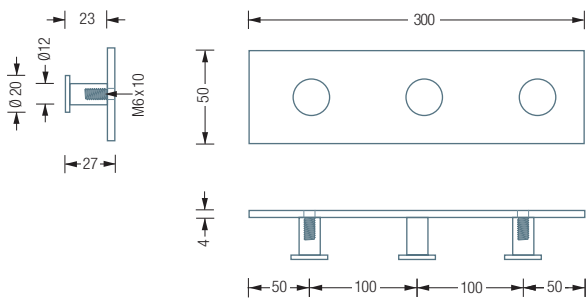

HL5H12S | KB1

HL3H12S

HL5H12S

Individuelle Maße und Hakenanzahl erhältlich
 Inklusive Montagematerial zur Wandverschraubung
 Montage ebenso rückseitig verschraubt oder
 verklebt möglich – bei Bestellung bitte angeben

GARDEROBENLEISTEN STABFÖRMIGE HAKEN

HL3H12S

Garderobenleiste mit Schild und drei stabförmigen Kleiderhaken.
 Gesamtbreite 30 cm. Edelstahl massiv, seidig matt handgeschliffen.

Auch erhältlich als:

HL5H12S – mit fünf Kleiderhaken, Gesamtbreite 50 cm.