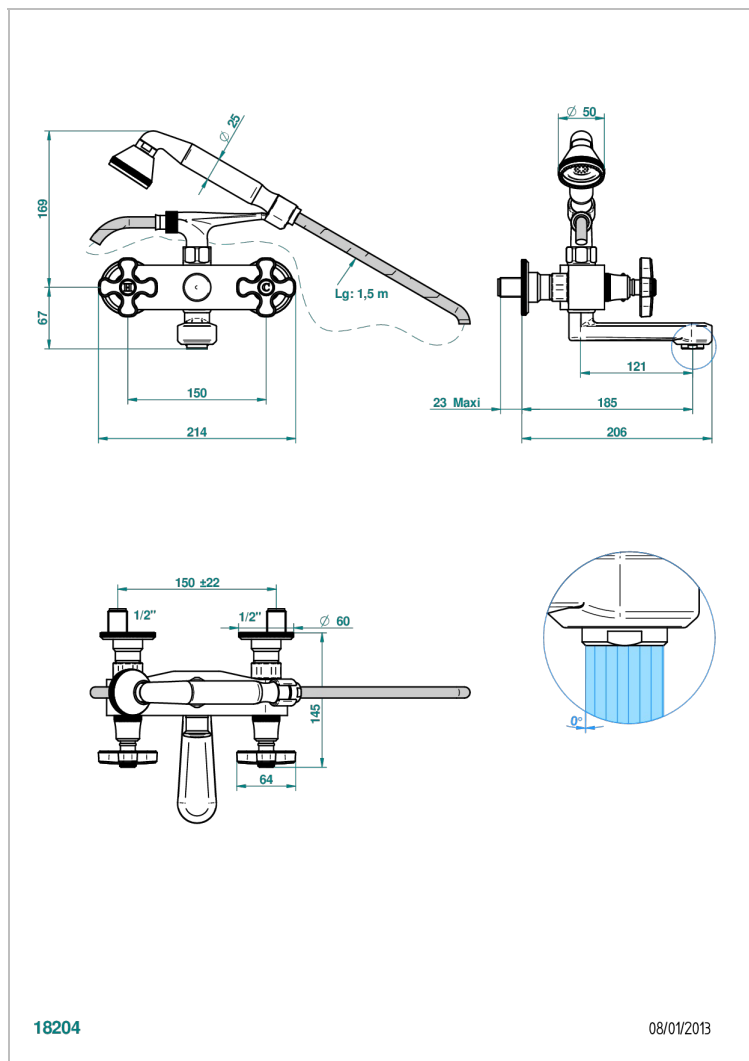

Смеситель для ванны настенный на 2 отверстия с ручным душем и шлангом - 150 мм между центрами

ХАРАКТЕРИСТИКИ

- Art Déco
- Смеситель для ванны настенный на 2 отверстия с ручным душем и шлангом - 150 мм между центрами

ТЕХНИЧЕСКИЕ ХАРАКТЕРИСТИКИ

- Recommandé : 3 bars (max. 5 bars) - Advised : 43,5 psi (max. 72 psi)
- Bec : 35 l/min à 3 bars - Douchette : 9,5 l/min à 3 bars
- Spout : 9.26 gpm at 43.5 psi - Handshower : 2.5 gpm at 43.5 psi