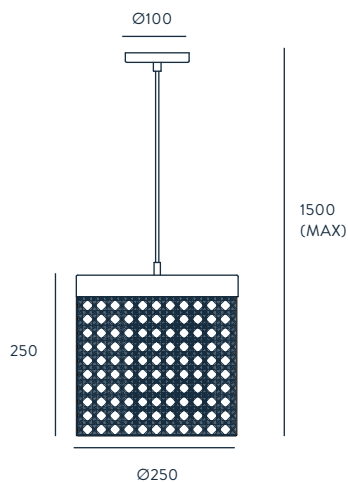

PTAN

DESIGNED BY **FORNASEVI / 2018**

C1154

ACABADOS

RATTAN	METAL
NATURAL	ORO MATE
NEGRO	NEGRO MATE

MATERIALES

ACERO
RATTAN

ESPECIFICACIONES (UE)

E27 60 W MAX
(NO INCLUIDA)
220-240 V, 50/60 HZ,
IP20, CLASE I

BOMBILLA IMAGEN

B033

CLASIFICACIÓN ENERGÉTICA

A ++

FINISHES

RATTAN	METAL
NATURAL	MATT GOLD
BLACK	MATT BLACK

MATERIALS

STEEL
RATTAN

SPECIFICATIONS (UE)

E27 60 W MAX
(NOT INCLUDED)
220-240 V, 50/60 HZ,
IP20, CLASS I

BULB

B033

ENERGY LABEL

A ++