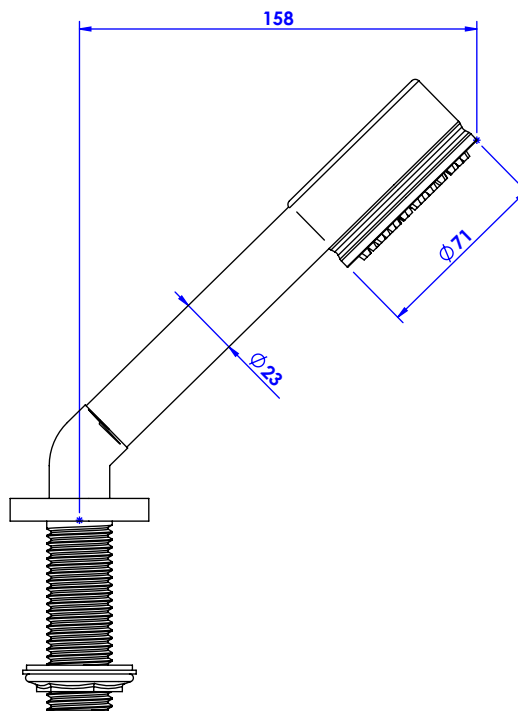

## Collection : Fusion

Ensemble douchette sur gorge avec flexible 200cm.  
Rim mounted shower set with a 200cm hose.

Ref : C24-361 Obsidienne noire / *Black Obsidian*  
Ref : C26-361 Blanc Carrara / *White Carrara*  
Ref : C27-361 Noir Portoro / *Black Portoro*  
Ref : C28-361 Sodalite bleue / *Blue Sodalite*

Débit / *Flow rate* : ...l/min (sous 3 bars).  
Pression maxi / *max pressure* : 5 bars.

ø de perçage recommandés.  
*ø recommended drilling.*

**CRISTAL & BRONZE**

PARIS · 1937

02/07/2020 -1