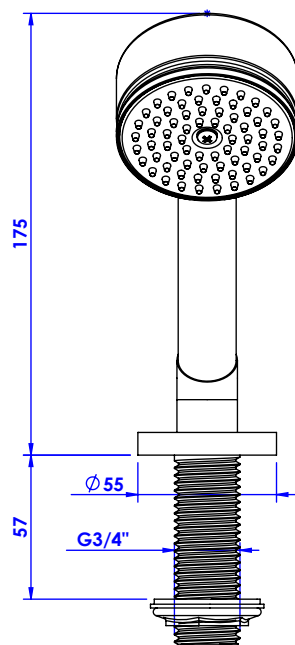

## Collection : Fusion

Ensemble douchette sur gorge avec flexible 200cm.  
Rim mounted shower set with a 200cm hose.

Ref : C24-361 Obsidienne noire / *Black Obsidian*  
Ref : C26-361 Blanc Carrara / *White Carrara*  
Ref : C27-361 Noir Portoro / *Black Portoro*  
Ref : C28-361 Sodalite bleue / *Blue Sodalite*

Débit / *Flow rate* : ...l/min (sous 3 bars).  
Pression maxi / *max pressure* : 5 bars.

ø de perçage recommandés.  
*ø recommended drilling.*

**CRISTAL & BRONZE**

PARIS · 1937

02/07/2020 -1