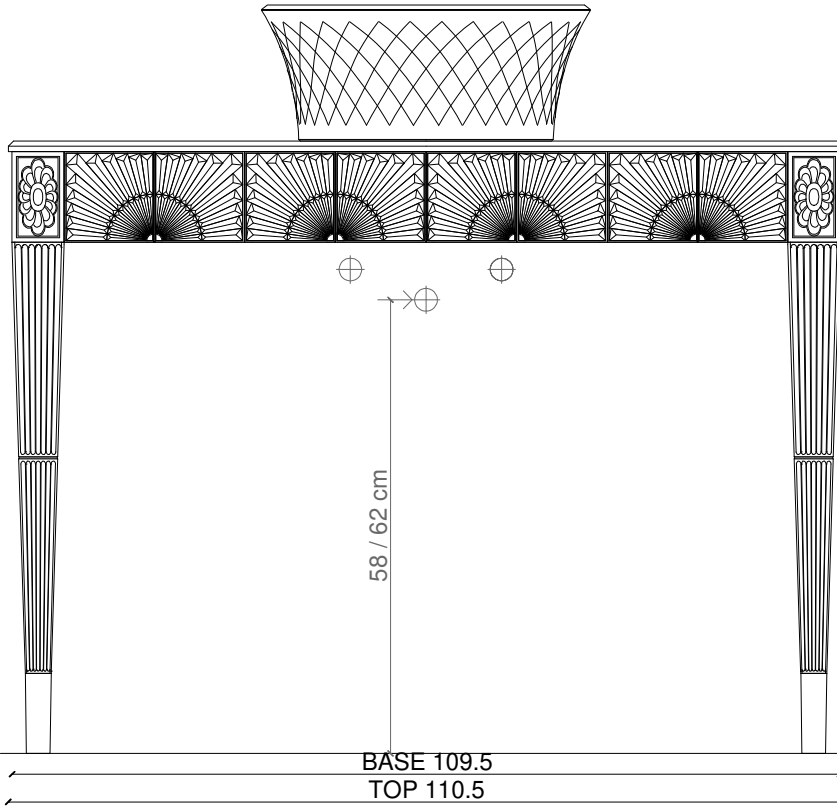

80.0

TOP 81.0

BASE + LAVABO 99.0

BASE 109.5
TOP 110.5

58 / 62 cm

BASE 62.0
TOP 62.5

TOP 62.5

Bianchini & Capponi

Mobile bagno 2560_110 Specchio 2540
Lavabo Cristallo 7066 Piano vetro