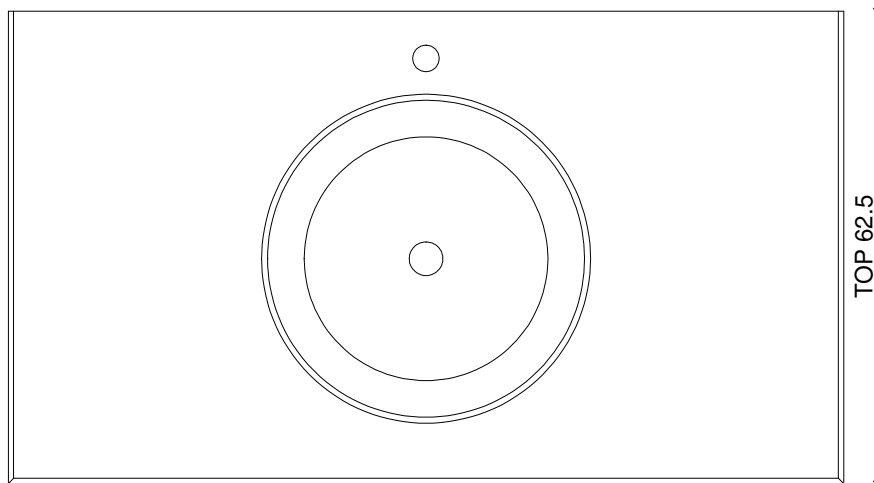

80.0

TOP 81.0

BASE + LAVABO 99.0

BASE 109.5
TOP 110.5

58 / 62 cm

BASE 62.0
TOP 62.5

TOP 62.5

Bianchini & Capponi

Mobile bagno 2560_110 Specchio 2540
Lavabo Cristallo 7066 Piano vetro