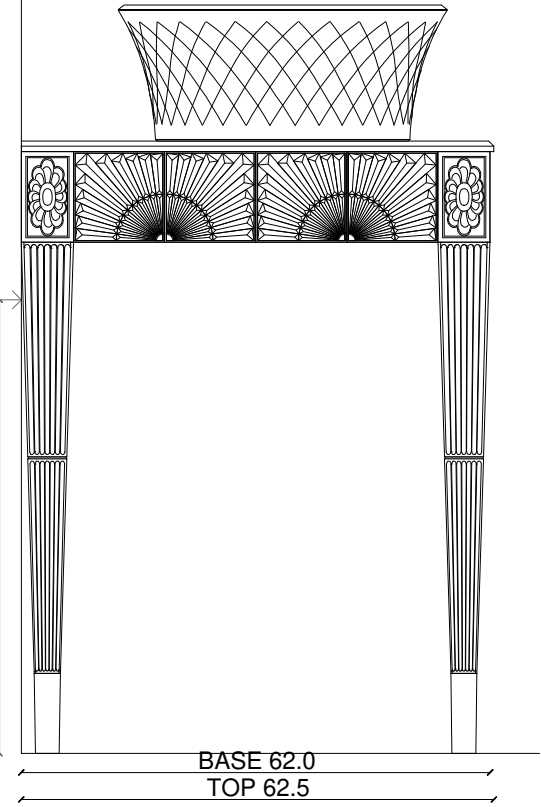

80.0

TOP 81.0

BASE + LAVABO 99.0

BASE 109.5
TOP 110.5

58 / 62 cm

BASE 62.0
TOP 62.5

TOP 62.5

Bianchini & Capponi

Mobile bagno 2560_110 Specchio 2540
Lavabo Cristallo 7066 Piano vetro