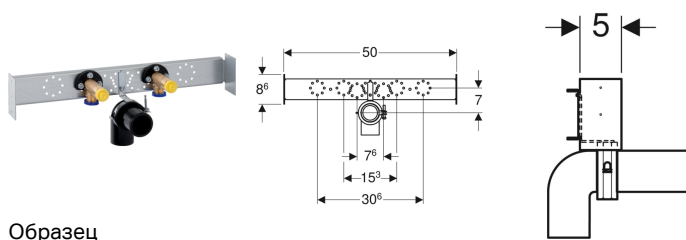

## Траверса Geberit Duofix для вертикального смесителя, кухонная раковина

Образец

### Цели применения

- Для гипсокартонных стен
- Для встраивания в фальшстены по высоте помещения
- Для моек
- Для шкафчиков с вертикальным смесителем в сочетании со статически подходящей гипсокартонной стеной

### Характеристики

- Крепление соединительного колена шумопоглощающее
- Траверса оцинкованная
- Самоклеящаяся уплотнительная прокладка с флисовым покрытием
- Защитная заглушка для однократной проверки давления холодной водой макс. 15 бар/1500 кПа

### Объем поставки

- 2 соединительных колена Rp 1/2"/R 1/2", совместимы с MF
- 2 уплотнительных прокладки
- 2 звукоизолирующих бандажа
- 2 изоляционных рукава
- Соединительное колено из ПНД,  $\varnothing$  50 мм
- Уплотнение  $\varnothing$  44/40 мм
- 2 защитных заглушки
- Крепеж