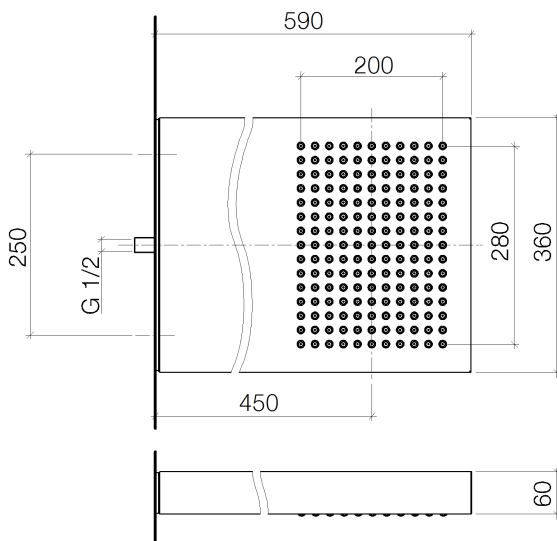

Душ - Deque

JUST RAIN Верхний душ с настенным креплением - нержавеющая сталь полированная

Артикульный номер: 41 550 979-85

- верхний душ 590 x 360 мм
- присоединение 1/2"
- предварительно смонтированный корпус из нержавеющей стали
- с системой защиты от известковых отложений

Указания по планированию:

Сантехника:

- Для выбора излива с учетом диаметра всех продуктов в душе необходимо определить индивидуальный расход воды. Рекомендация: донный клапан (общая потребляемая мощность) = 1л/сек, эффективность стока DN 50
- В комбинации с eValve можно менять расход воды
- Важно: для электронной версии снимите ограничитель потока воды!

нержавеющая сталь полированная

размерный чертеж

Душ - Deque

JUST RAIN Верхний душ с настенным креплением - нержавеющая сталь полированная

Артикульный номер: 41 550 979-85

Все величины в мм / дюймах = мм x 0,0394