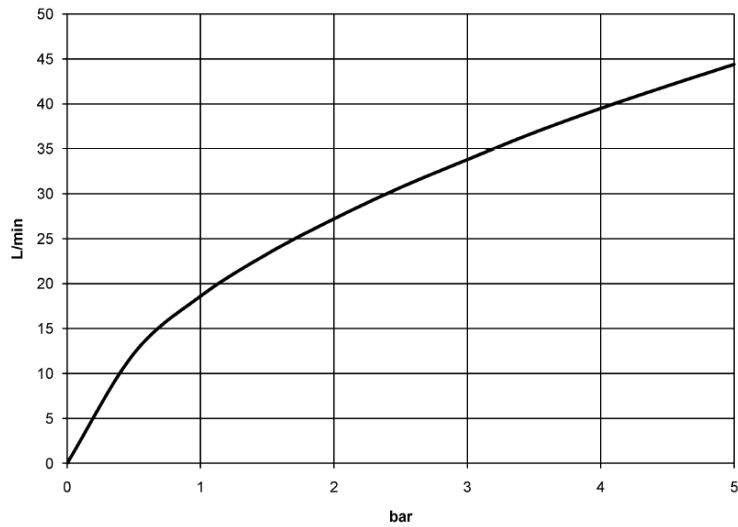

Душ - Deque

JUST RAIN Верхний душ с настенным креплением - нержавеющая сталь полированная

Артикульный номер: 41 550 979-85

Все величины в мм / дюймах = мм x 0,0394

график расхода