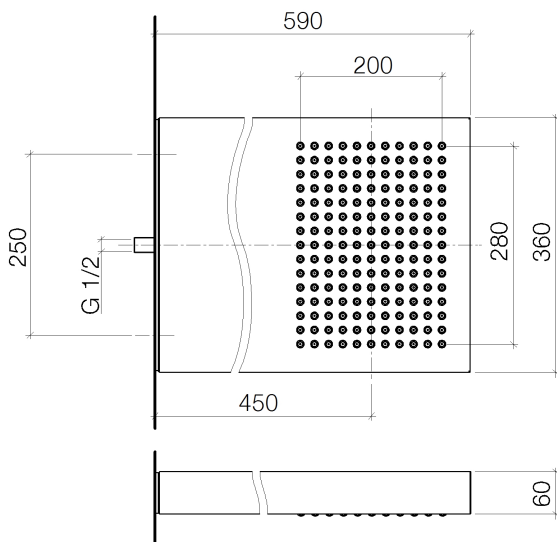

Душ - Deque

JUST RAIN Верхний душ с настенным креплением - нержавеющая сталь полированная
 Артикульный номер: 41 550 979-85

- верхний душ 590 x 360 мм
- присоединение 1/2"
- предварительно смонтированный корпус из нержавеющей стали
- с системой защиты от известковых отложений

Указания по планированию:

Сантехника:

- Для выбора излива с учетом диаметра всех продуктов в душе необходимо определить индивидуальный расход воды. Рекомендация: донный клапан (общая потребляемая мощность) = 1л/сек, эффективность стока DN 50
- В комбинации с eValve можно менять расход воды
- Важно: для электронной версии снимите ограничитель потока воды!

нержавеющая сталь полированная

размерный чертеж

Душ - Deque

JUST RAIN Верхний душ с настенным креплением - нержавеющая сталь полированная

Артикульный номер: 41 550 979-85

Все величины в мм / дюймах = мм x 0,0394