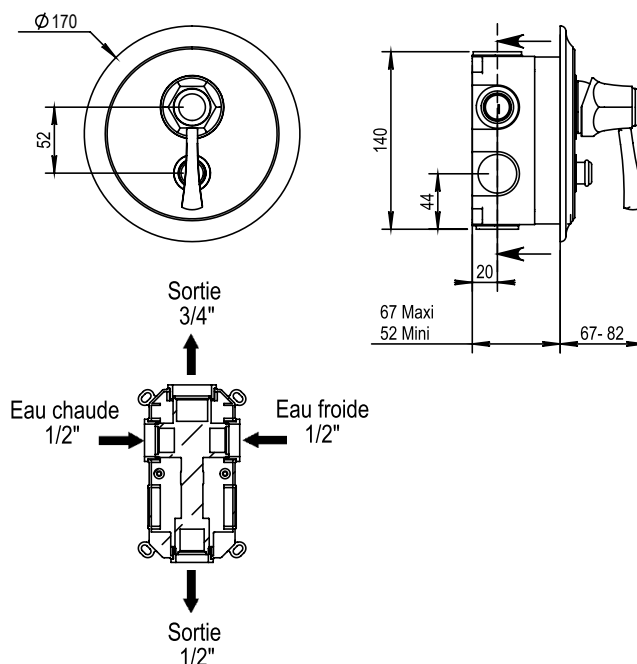

Réf. **65.701**

Mitigeur douche mural complet avec inverseur à encastrer

CARACTÉRISTIQUES

Mitigeur douche mural complet avec inverseur à encastrer
 Concealed wall mounted shower mixer with diverter

16 ACC LY 713