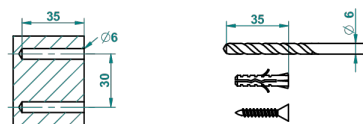

FROUFROU С РУКОЯТКАМИ

G2P-4720C

Стакан настенный и щётка для унитаза с крышкой

THG®
PARIS

21515

21/10/2015

ХАРАКТЕРИСТИКИ

- Froufrou с ручьятками
- Стакан настенный и щётка для унитаза с крышкой

ДОСТУПНЫЕ ВАРИАНТЫ ПОКРЫТИЙ

Blush PVD - H62
Graphite PVD - H64
Matt Umber PVD - H67
Matt blush PVD - H60
Matt graphite PVD - H65
Umber PVD - H66

Аранья (чёрный никель) - D24
Золото - F01
Матовое золото - F07
Матовое светлое золото - F31
Матовый никель - C01
Матовый хром - C02

Никель - B01
Покрытие PVD бронза - F33
Покрытие PVD золотистый цвет - H52
Покрытие PVD латунь - H49
Покрытие PVD матовая бронза - F34
Покрытие PVD матовая латунь - H50

Покрытие PVD матовый золотистый - H53
Покрытие PVD матовый никель - H56
Покрытие PVD никель - H55
Розовое золото - F27
Сатинированное золото - F03
Сатинированный хром - C03

Светлое золото - F30
Серебро с родием - F18
Состаренный никель - H28
Хром - A02
Хром/золото - G02