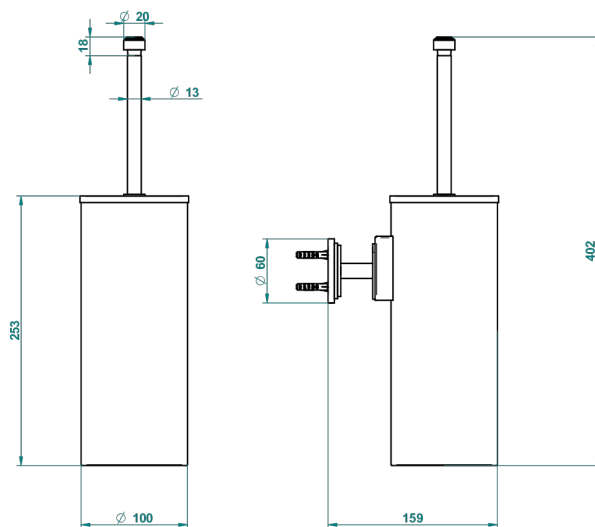

FROUFROU С РУКОЯТКАМИ

G2P-4720C

Стакан настенный и щётка для унитаза с крышкой

THG®
PARIS

21515

21/10/2015

ХАРАКТЕРИСТИКИ

- Froufrou с ручьятками
- Стакан настенный и щётка для унитаза с крышкой

ДОСТУПНЫЕ ВАРИАНТЫ ПОКРЫТИЙ

Blush PVD - H62
Graphite PVD - H64
Matt Umber PVD - H67
Matt blush PVD - H60
Matt graphite PVD - H65
Umber PVD - H66

Аранья (чёрный никель) - D24
Золото - F01
Матовое золото - F07
Матовое светлое золото - F31
Матовый никель - C01
Матовый хром - C02

Никель - B01
Покрытие PVD бронза - F33
Покрытие PVD золотистый цвет - H52
Покрытие PVD латунь - H49
Покрытие PVD матовая бронза - F34
Покрытие PVD матовая латунь - H50

Покрытие PVD матовый золотистый - H53
Покрытие PVD матовый никель - H56
Покрытие PVD никель - H55
Розовое золото - F27
Сатинированное золото - F03
Сатинированный хром - C03

Светлое золото - F30
Серебро с родием - F18
Состаренный никель - H28
Хром - A02
Хром/золото - G02