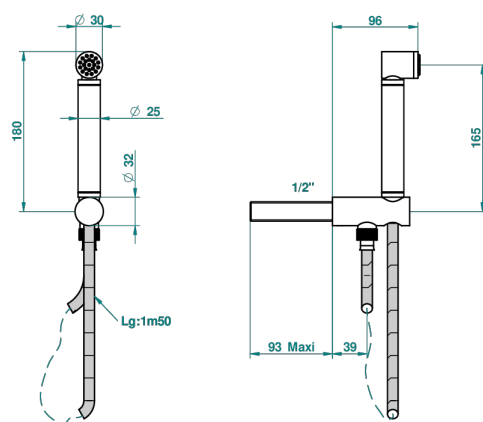

52805

11/04/2014

ХАРАКТЕРИСТИКИ

- Beyond crystal с прозрачным хрусталём
- Душ ручной стильный встраиваемый в стену, шланг и патрубок для душа с крючком

ТЕХНИЧЕСКИЕ ХАРАКТЕРИСТИКИ

- Recommandé : 3 bars (max. 5 bars) - Advised : 43,5 psi (max. 72 psi)
- 9,5 l/min à 3 bars (2.5 gpm at 43.5 psi)

ДОСТУПНЫЕ ВАРИАНТЫ ПОКРЫТИЙ

Blush PVD - H62
Graphite PVD - H64
Matt Umber PVD - H67
Matt blush PVD - H60
Matt graphite PVD - H65
Umber PVD - H66

Аранья (чёрный никель) - D24
Золото - F01
Матовое золото - F07
Матовое светлое золото - F31
Матовый хром - C02
Покрытие PVD бронза - F33

Покрытие PVD золотистый цвет - H52
Покрытие PVD латунь - H49
Покрытие PVD матовая бронза - F34
Покрытие PVD матовая латунь - H50
Покрытие PVD матовый золотистый - H53
Покрытие PVD матовый никель - H56

Покрытие PVD никель - H55
Розовое золото - F27
Сатинированное золото - F03
Сатинированный хром - C03
Светлое золото - F30
Серебро с родием - F18

Состаренный никель - H28
Хром - A02
Хром/золото - G02