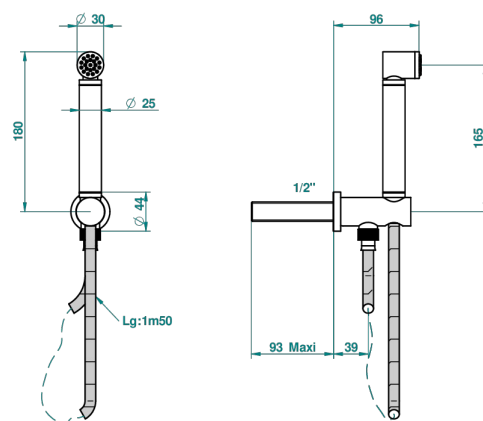

Avec Rosace

Sans Rosace