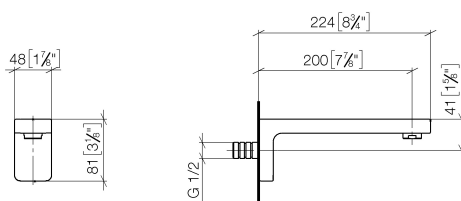

Умывальник - LULU

Излив для умывальника настенный без сливного гарнитура - хром

Артикулный номер: 13 800 710-00

- вылет 200 мм
- неподвижный излив
- круглая обогащенная воздухом струя
- диаметр сверлёного отверстия 40 мм
- присоединение 1/2"
- монтаж штепсельного разъема
- расход макс. 7 л/мин
- не содержит свинца
- Группа смесителей согл. DIN 4109: 1
- Для электронного управления заказывайте eSET Touchfree с регулировкой температуры или без нее.

хром

размерный чертеж

mm [inches]

Все величины в мм / дюймах = мм x 0,0394