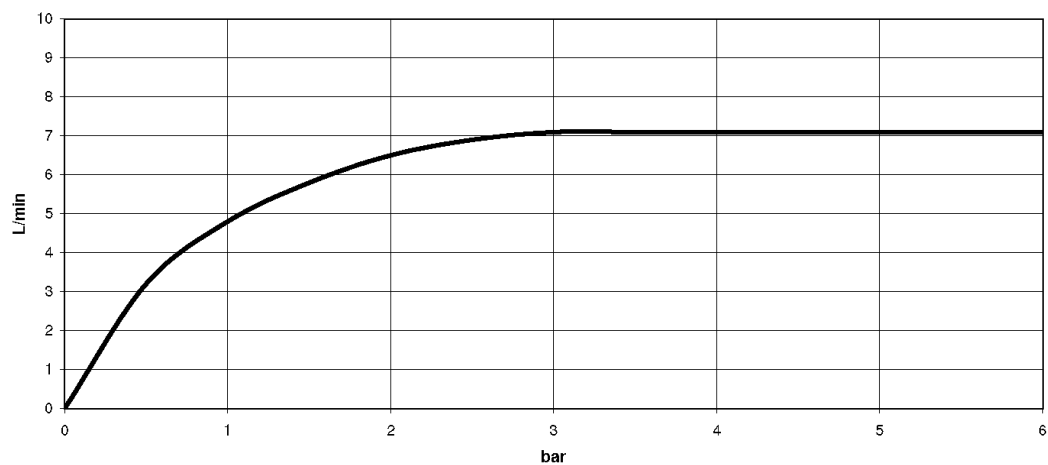

Умывальник - LULU

Излив для умывальника настенный без сливного гарнитура - хром

Артикульный номер: 13 800 710-00

- вылет 200 мм
- неподвижный излив
- круглая обогащенная воздухом струя
- диаметр сверлёного отверстия 40 мм
- присоединение 1/2"
- монтаж штепсельного разъема
- расход макс. 7 л/мин
- не содержит свинца
- Группа смесителей согл. DIN 4109: 1
- Для электронного управления заказывайте eSET Touchfree с регулировкой температуры или без нее.

хром

размерный чертеж

mm [inches]

Все величины в мм / дюймах = мм x 0,0394

Умывальник - LULU

Излив для умывальника настенный без сливного гарнитура - хром

Артикульный номер: 13 800 710-00

график расхода