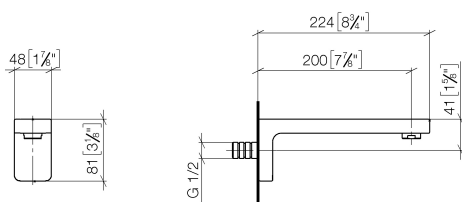

Умывальник - LULU

Излив для умывальника настенный без сливного гарнитура - хром

Артикульный номер: 13 800 710-00

- вылет 200 мм
- неподвижный излив
- круглая обогащенная воздухом струя
- диаметр сверлёного отверстия 40 мм
- присоединение 1/2"
- монтаж штепсельного разъема
- расход макс. 7 л/мин
- не содержит свинца
- Группа смесителей согл. DIN 4109: 1
- Для электронного управления заказывайте eSET Touchfree с регулировкой температуры или без нее.

хром

размерный чертеж

mm [inches]

Все величины в мм / дюймах = мм x 0,0394

Умывальник - LULU

Излив для умывальника настенный без сливного гарнитура - хром

Артикульный номер: 13 800 710-00

график расхода

Умывальник - LULU

Излив для умывальника настенный без сливного гарнитура - хром

Артикульный номер: 13 800 710-00

35 085 970 90

Уголок для настенного
монтажа -