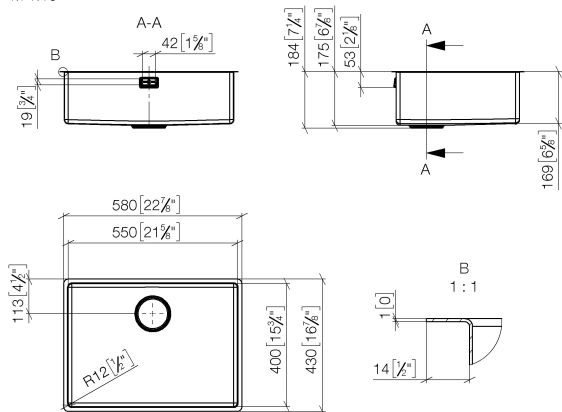

Кухня - Кухонные раковины из нержавеющей стали, полированные
 одинарная мойка - нержавеющая сталь полированная
 Артикульный номер: 38 550 003-85

- под столешницу
- 550 x 400 мм
- глубина умывальника 175 мм
- подходит для шкафов под умывальник 600 мм
- радиус 12 мм
- Гарнитур "слив-перелив" в объем поставки не входит. См. Требуемые комплектующие.
- Нет в наличии в США и Канаде вследствие локальных требований. Для более подробной консультации свяжитесь с нами напрямую.

нержавеющая сталь полированная

Для данного артикула требуются комплектующие.

размерный чертеж

mm [inches]
 M 1:10

Все величины в мм / дюймах = мм x 0,0394

Кухня - Кухонные раковины из нержавеющей стали, полированные
одинарная мойка - нержавеющая сталь полированная
Артикульный номер: 38 550 003-85