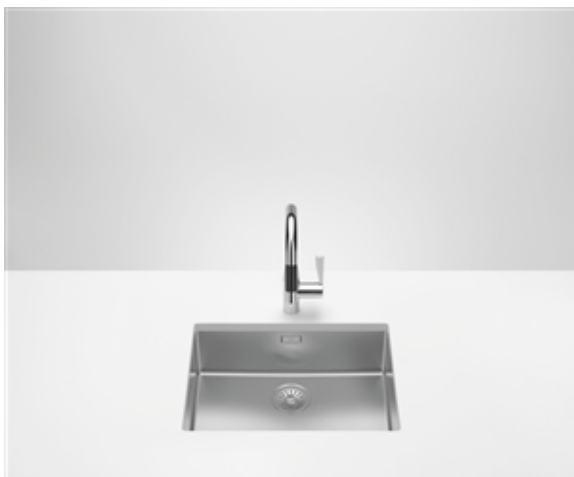

Кухня - Кухонные раковины из нержавеющей стали, полированные
 одинарная мойка - нержавеющая сталь полированная
 Артикульный номер: 38 550 003-85

- под столешницу
- 550 x 400 мм
- глубина умывальника 175 мм
- подходит для шкафов под умывальник 600 мм
- радиус 12 мм
- Гарнитур "слив-перелив" в объем поставки не входит. См. Требуемые комплектующие.
- Нет в наличии в США и Канаде вследствие локальных требований. Для более подробной консультации свяжитесь с нами напрямую.

нержавеющая сталь полированная

Для данного артикула требуются комплектующие.

размерный чертеж

mm [inches]
 M 1:10

Все величины в мм / дюймах = мм x 0,0394

Кухня - Кухонные раковины из нержавеющей стали, полированные
одинарная мойка - нержавеющая сталь полированная
Артикульный номер: 38 550 003-85

Другие варианты поверхностей

Другие поверхности по запросу (x-tra Service)

Кухня - Кухонные раковины из нержавеющей стали, полированные
одинарная мойка - нержавеющая сталь полированная
Артикульный номер: 38 550 003-85