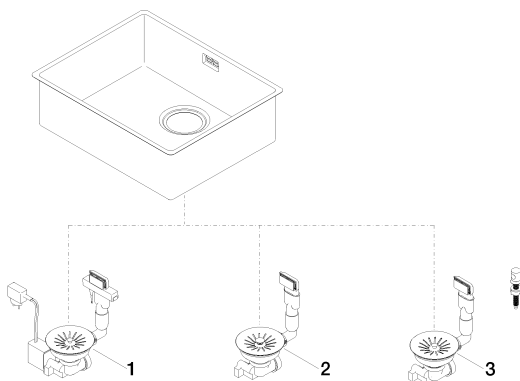

Кухня - Кухонные раковины из нержавеющей стали, полированные
одинарная мойка - нержавеющая сталь полированная
Артикульный номер: 38 550 003-85

10 400 003-85

Сливной/переливной
гарнитур закрывающийся
вручную - нержавеющая
сталь полированная

10 405 003-85

Сливной/переливной
гарнитур с кнопкой тяги -
нержавеющая сталь
полированная

10 410 003-85

Сливной/переливной
гарнитур электрическое -
нержавеющая сталь
полированная

Спецификация запасных частей

№	Артикульный №	Наименование	Расходуемое кол-во
1	10 410 003-85	Сливной/переливной гарнитур электрическое - нержавеющая сталь полированная	1
2	10 400 003-85	Сливной/переливной гарнитур закрывающийся вручную - нержавеющая сталь полированная	1
3	10 405 003-85	Сливной/переливной гарнитур с кнопкой тяги - нержавеющая сталь полированная	1