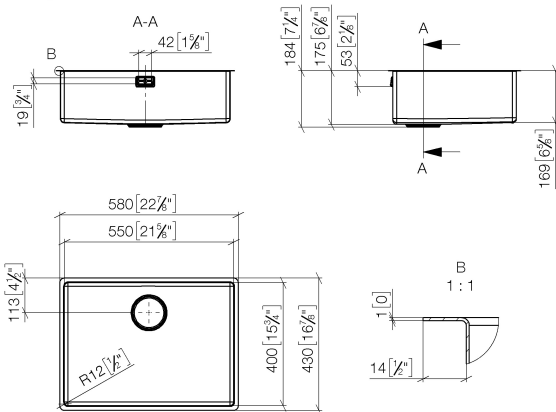

Кухня - Кухонные раковины из нержавеющей стали, полированные  
 одинарная мойка - нержавеющая сталь полированная  
 Артикульный номер: 38 550 003-85

- под столешницу
- 550 x 400 мм
- глубина умывальника 175 мм
- подходит для шкафов под умывальник 600 мм
- радиус 12 мм
- Гарнитур "слив-перелив" в объем поставки не входит. См. Требуемые комплектующие.
- Нет в наличии в США и Канаде вследствие локальных требований. Для более подробной консультации свяжитесь с нами напрямую.

нержавеющая сталь полированная

Для данного артикула требуются комплектующие.

размерный чертёж

mm [inches]  
 M 1:10

Кухня - Кухонные раковины из нержавеющей стали, полированные  
одинарная мойка - нержавеющая сталь полированная  
Артикульный номер: 38 550 003-85

Все величины в мм / дюймах = мм x 0,0394